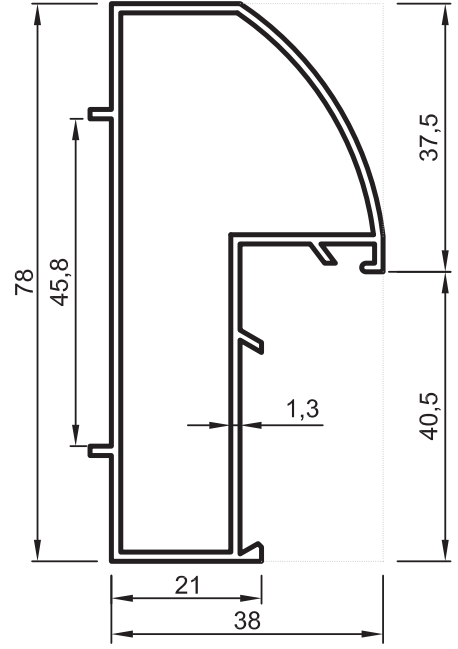

- STANDART PROFİLLER

No : 2702

Ara Bölme  
0,740 kg/m

Jx=12,27 cm<sup>4</sup>  
Jy=4,37 cm<sup>4</sup>

No : 2703

Ara Bölme Kapağı  
0,210 kg/m

No : 5394

Ara Bölme Kapı Kasası  
0,840 kg/m  
( Aldoks Serisi ile çalışır. )

### Bağlantı Detayı

No : 11 272

Ara Bölme Bağlantı Profili  
0,560 kg/m  
Kesim ölçüsü:42 mm

Uyarı: Profil ağırlıklarımız teorik olup; teslim anındaki tartımız geçerlidir.

Warning: The weights of profile is theoretical, weighting at the time of delivery are valid.