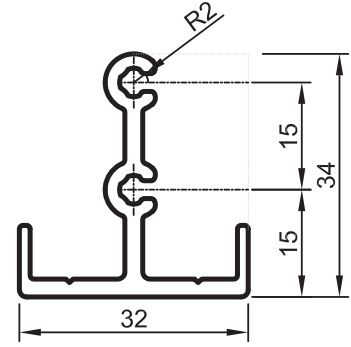

- STANDART PROFİLLER

No : 2702

Ara Bölme  
0,740 kg/m

Jx=12,27 cm<sup>4</sup>  
Jy=4,37 cm<sup>4</sup>

No : 2703

Ara Bölme Kapağı  
0,210 kg/m

No : 5394

Ara Bölme Kapı Kasası  
0,840 kg/m  
( Aldoks Serisi ile çalışır. )

### Bağlantı Detayı

No : 11 272

Ara Bölme Bağlantı Profili  
0,560 kg/m  
Kesim ölçüsü:42 mm

Uyarı: Profil ağırlıklarımız teorik olup; teslim anındaki tartımız geçerlidir.

Warning: The weights of profile is theoretical, weighting at the time of delivery are valid.