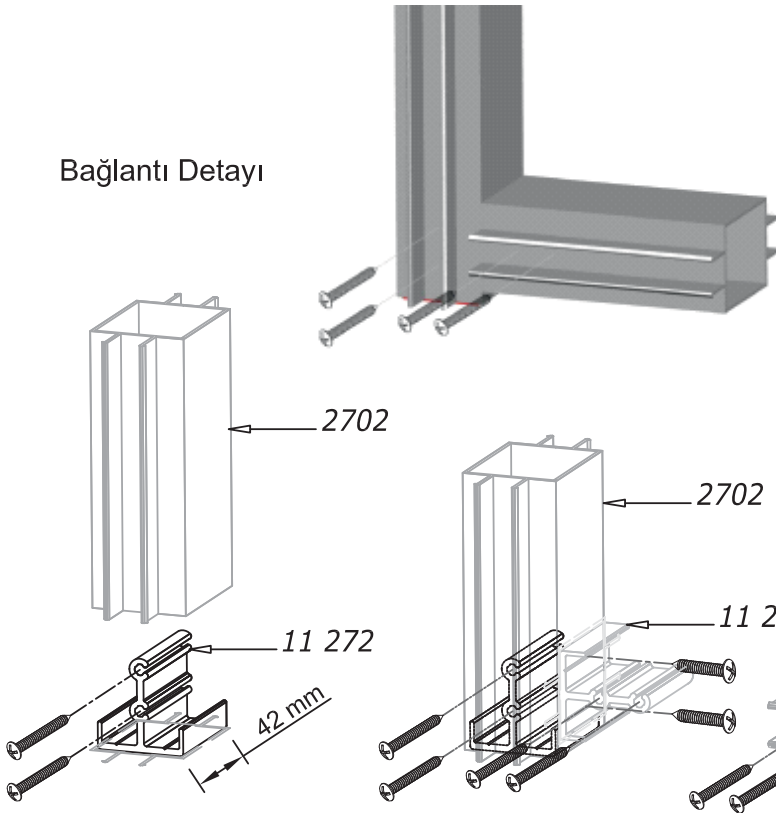

- STANDART PROFİLLER

No : 2702

Ara Bölme  
0,740 kg/m

Jx=12,27 cm<sup>4</sup>  
Jy=4,37 cm<sup>4</sup>

No : 2703

Ara Bölme Kapağı  
0,210 kg/m

No : 5394

Ara Bölme Kapı Kasası  
0,840 kg/m  
( Aldoks Serisi ile çalışır. )

### Bağlantı Detayı

No : 11 272

Ara Bölme Bağlantı Profili  
0,560 kg/m  
Kesim ölçüsü:42 mm

Uyarı: Profil ağırlıklarımız teorik olup; teslim anındaki tartımız geçerlidir.

Warning: The weights of profile is theoretical, weighting at the time of delivery are valid.