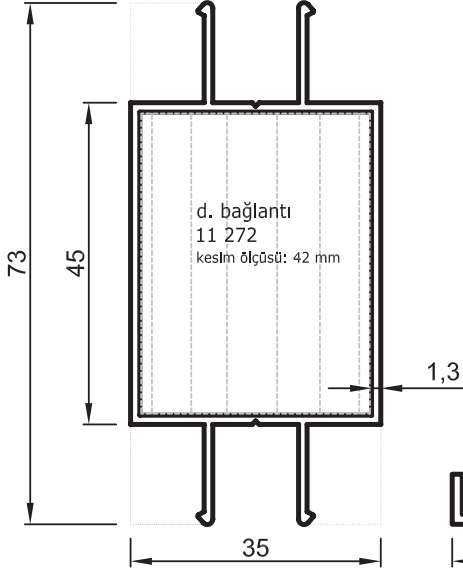

- STANDART PROFİLLER

No : 2702

Ara Bölme  
0,740 kg/m

Jx=12,27 cm<sup>4</sup>  
Jy=4,37 cm<sup>4</sup>

No : 2703

Ara Bölme Kapağı  
0,210 kg/m

No : 5394

Ara Bölme Kapı Kasası  
0,840 kg/m  
( Aldoks Serisi ile çalışır. )

### Bağlantı Detayı

No : 11 272

Ara Bölme Bağlantı Profili  
0,560 kg/m  
Kesim ölçüsü:42 mm

Uyarı: Profil ağırlıklarımız teorik olup; teslim anındaki tartımız geçerlidir.

Warning: The weights of profile is theoretical, weighting at the time of delivery are valid.