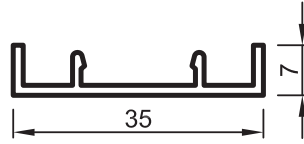

- STANDART PROFİLLER

No : 2702

Ara Bölme  
0,740 kg/m

Jx=12,27 cm<sup>4</sup>  
Jy=4,37 cm<sup>4</sup>

No : 2703

Ara Bölme Kapağı  
0,210 kg/m

No : 5394

Ara Bölme Kapı Kasası  
0,840 kg/m  
( Aldoks Serisi ile çalışır. )

### Bağlantı Detayı

No : 11 272

Ara Bölme Bağlantı Profili  
0,560 kg/m  
Kesim ölçüsü:42 mm

Uyarı: Profil ağırlıklarımız teorik olup; teslim anındaki tartımız geçerlidir.

Warning: The weights of profile is theoretical, weighting at the time of delivery are valid.