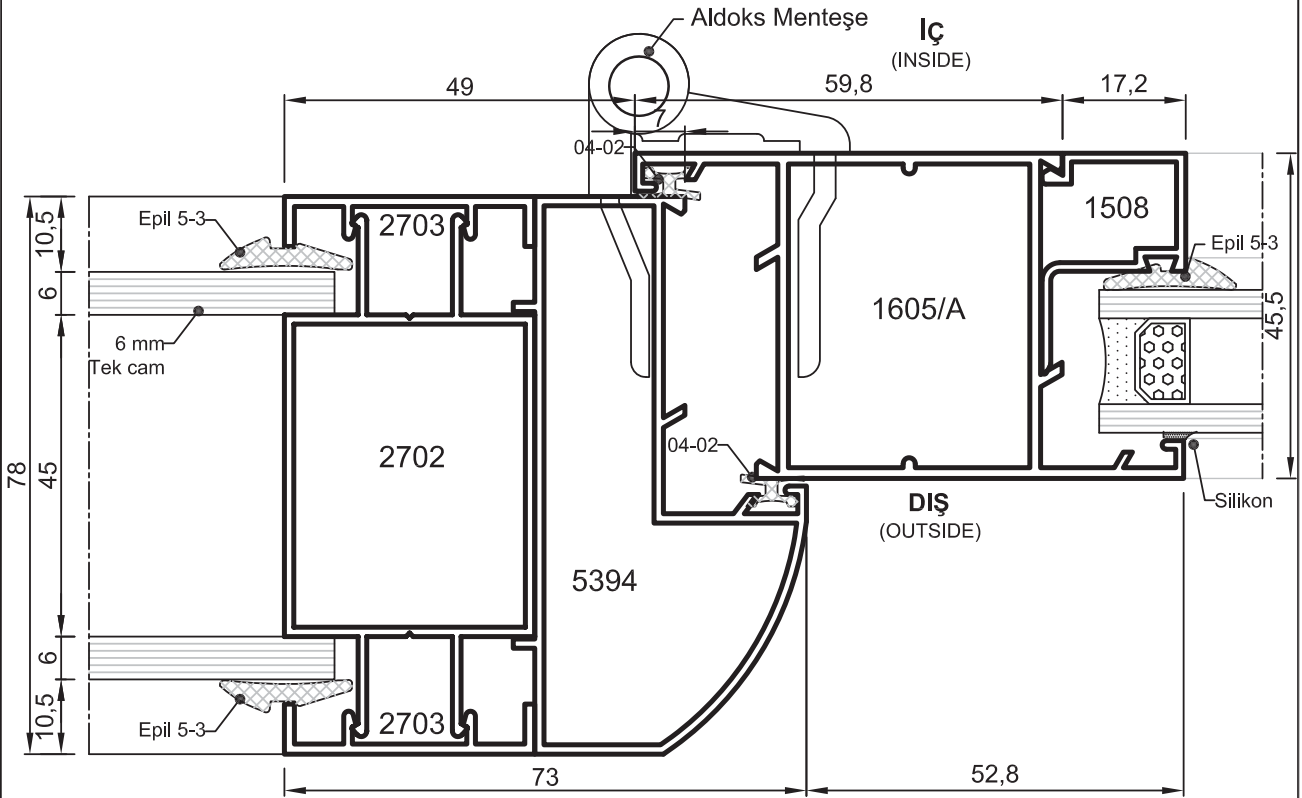

• STANDART PROFİLLER

Detail 1