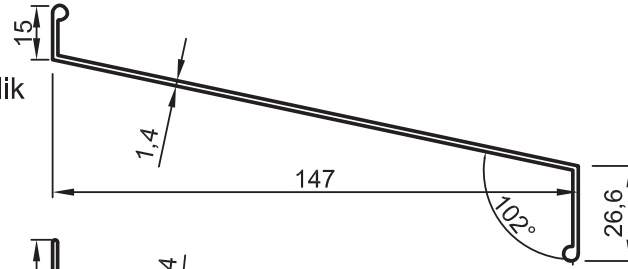

### Denizlik Profilleri

No : 2837

100' lük Denizlik  
0,655 kg/m

No : 4992

150' lik Denizlik  
0,815 kg/m

No : 6187

180' lik Denizlik  
0,890 kg/m

No : 4035

200' lük Denizlik  
1,190 kg/m

Ölçek:1/2, 1/1

No : 7865

245' lik Denizlik  
1,390 kg/m

No : 7475

300' lük Denizlik  
1,920 kg/m

Uyarı: Profil ağırlıklarımız teorik olup; teslim anındaki tartımız geçerlidir.

Warning: The weights of profile is theoretical, weighting at the time of delivery are valid.