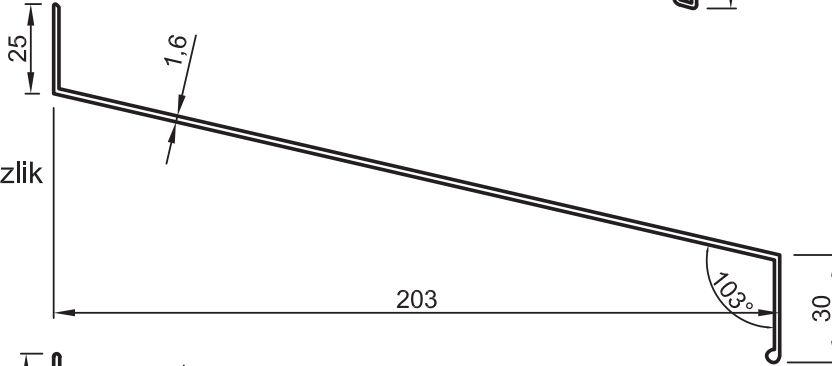

### Denizlik Profilleri

No : 2837

100' lük Denizlik  
0,655 kg/m

No : 4992

150' lik Denizlik  
0,815 kg/m

No : 6187

180' lik Denizlik  
0,890 kg/m

No : 4035

200' lük Denizlik  
1,190 kg/m

Ölçek:1/2, 1/1

No : 7865

245' lik Denizlik  
1,390 kg/m

No : 7475

300' lük Denizlik  
1,920 kg/m

Uyarı: Profil ağırlıklarımız teorik olup; teslim anındaki tartımız geçerlidir.

Warning: The weights of profile is theoretical, weighting at the time of delivery are valid.