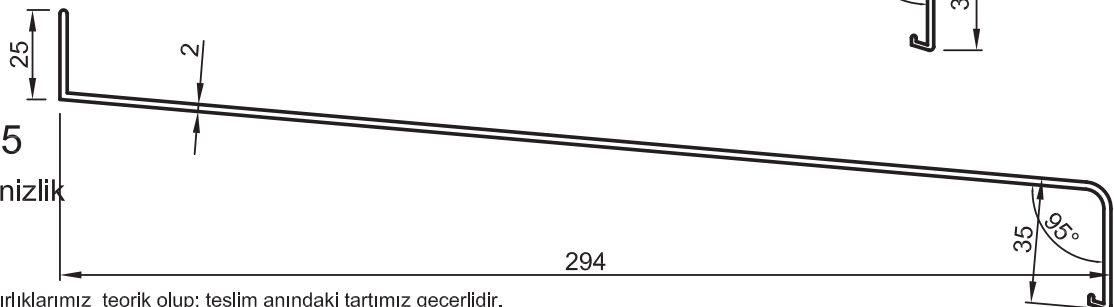

200' lük Denizlik  
1,190 kg/m

Ölçek:1/2, 1/1

No : 7865

245' lik Denizlik  
1,390 kg/m

No : 7475

300' lük Denizlik  
1,920 kg/m

Uyarı: Profil ağırlıklarımız teorik olup; teslim anındaki tartımız geçerlidir.

Warning: The weights of profile is theoretical, weighting at the time of delivery are valid.