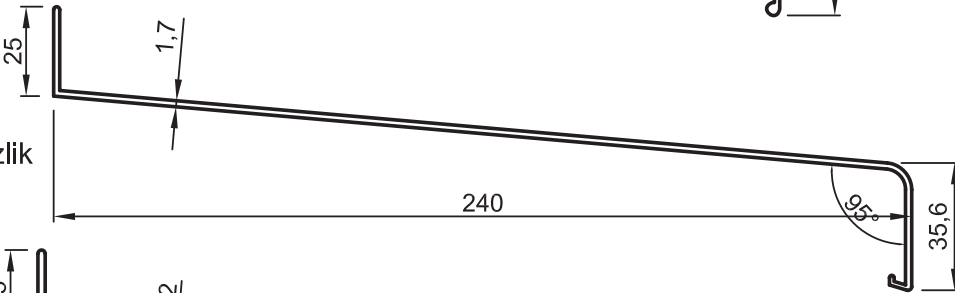

### Denizlik Profilleri

No : 2837

100' lük Denizlik  
0,655 kg/m

No : 4992

150' lik Denizlik  
0,815 kg/m

No : 6187

180' lik Denizlik  
0,890 kg/m

No : 4035

200' lük Denizlik  
1,190 kg/m

Ölçek:1/2, 1/1

No : 7865

245' lik Denizlik  
1,390 kg/m

No : 7475

300' lük Denizlik  
1,920 kg/m

Uyarı: Profil ağırlıklarımız teorik olup; teslim anındaki tartımız geçerlidir.

Warning: The weights of profile is theoretical, weighting at the time of delivery are valid.