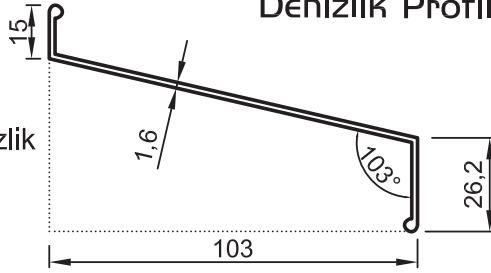

### Denizlik Profilleri

No : 2837

100' lük Denizlik  
0,655 kg/m

No : 4992

150' lik Denizlik  
0,815 kg/m

No : 6187

180' lik Denizlik  
0,890 kg/m

No : 4035

200' lük Denizlik  
1,190 kg/m

Ölçek:1/2, 1/1

No : 7865

245' lik Denizlik  
1,390 kg/m

No : 7475

300' lük Denizlik  
1,920 kg/m

Uyarı: Profil ağırlıklarımız teorik olup; teslim anındaki tartımız geçerlidir.

Warning: The weights of profile is theoretical, weighting at the time of delivery are valid.