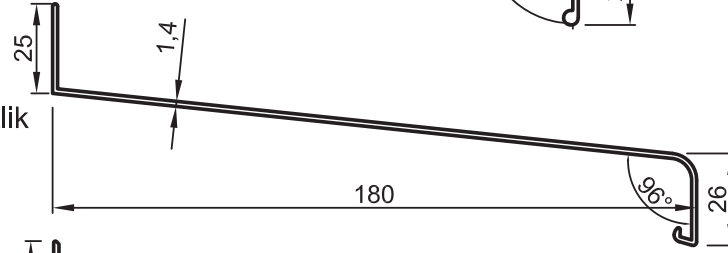

### Denizlik Profilleri

No : 2837

100' lük Denizlik  
0,655 kg/m

No : 4992

150' lik Denizlik  
0,815 kg/m

No : 6187

180' lik Denizlik  
0,890 kg/m

No : 4035

200' lük Denizlik  
1,190 kg/m

Ölçek:1/2, 1/1

No : 7865

245' lik Denizlik  
1,390 kg/m

No : 7475

300' lük Denizlik  
1,920 kg/m

Uyarı: Profil ağırlıklarımız teorik olup; teslim anındaki tartımız geçerlidir.

Warning: The weights of profile is theoretical, weighting at the time of delivery are valid.