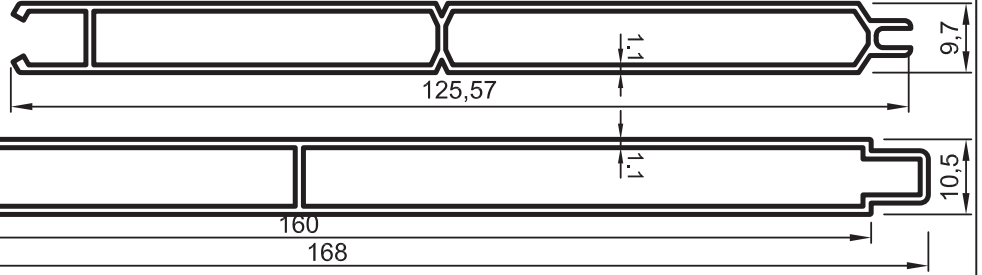

• STANDART PROFİLLER

No : 1824  
0,825 kg/m

(\*) Sipariş miktarı en az 300 kg olmalıdır.

No : 1851-1  
1,125 kg/m

No : 1851  
0,625 kg/m

No : 1852 (\*)  
0,350 kg/m

No : 1853  
0,360 kg/m

No : 1854 (\*)  
0,355 kg/m

No : 4677 (\*)  
1,015 kg/m

No : 3163  
0,905 kg/m

Uyarı: Profil ağırlıklarımız teorik olup; teslim anındaki tartımız geçerlidir.

Warning: The weights of profile is theoretical, weighting at the time of delivery are valid.