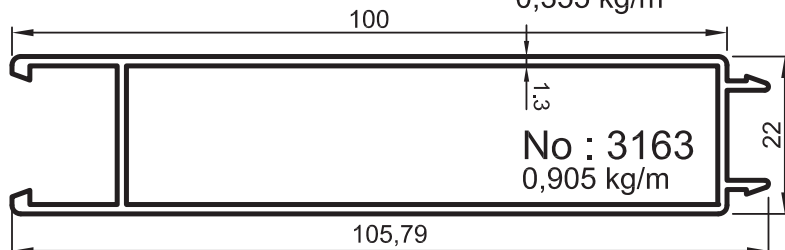

• STANDART PROFİLLER

No : 1824  
0,825 kg/m

(\*) Sipariş miktarı en az 300 kg olmalıdır.

No : 1851-1  
1,125 kg/m

No : 1851  
0,625 kg/m

No : 1852 (\*)  
0,350 kg/m

No : 1853  
0,360 kg/m

No : 1854 (\*)  
0,355 kg/m

No : 4677 (\*)  
1,015 kg/m

No : 3163  
0,905 kg/m

Uyarı: Profil ağırlıklarımız teorik olup; teslim anındaki tartımız geçerlidir.

Warning: The weights of profile is theoretical, weighting at the time of delivery are valid.