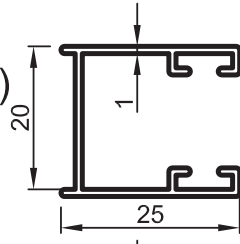

No : 3948 (*)
Panjur Kutusu
0,475 kg/m

No : 6157 (*)
Panjur Kutusu
0,245 kg/m