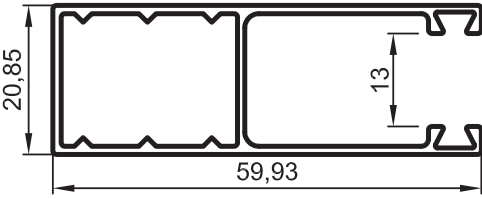

• STANDART PROFİLLER

No : 3948 (*)
Panjur Kutusu
0,475 kg/m

No : 6157 (*)
Panjur Kutusu
0,245 kg/m

No : 3947 (*)
Panjur Kutusu
0,560 kg/m

No : 6072 (*)
Panjur Kutusu
0,325 kg/m

No : 3991 (*)
Panjur Kutusu
0,670 kg/m

No : 6163 (*)
Panjur Kutusu
0,405 kg/m

No : 8482 (*)
Panjur Kutusu
1,315 kg/m

No : 6074 (*)
Panjur Kutusu
0,530 kg/m

No : 6450 (*)
Panjur Kutusu
0,900 kg/m

No : 6449 (*)
Panjur Kutusu
0,785 kg/m

(*) Sipariş miktarı 300 kg dır./ (*) Minimum order quality: 300 kg

Uyarı: Profil ağırlıklarımız teorik olup; teslim anındaki tartımız geçerlidir.

Warning: The weights of profile is theoretical, weighting at the time of delivery are valid.