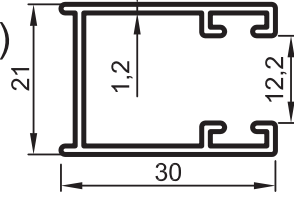

No : 3947 (*)
Panjur Kutusu
0,560 kg/m

No : 6072 (*)
Panjur Kutusu
0,325 kg/m