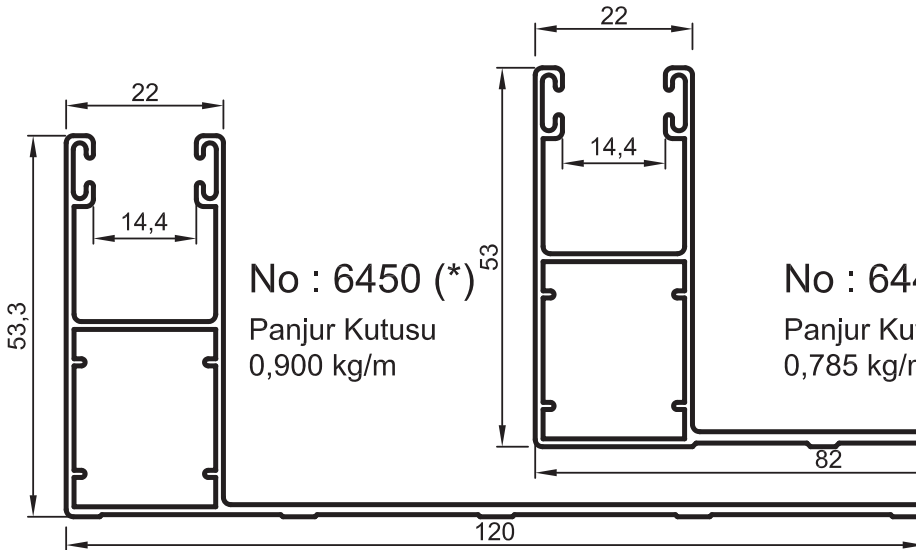

No : 6450 (*)
Panjur Kutusu
0,900 kg/m