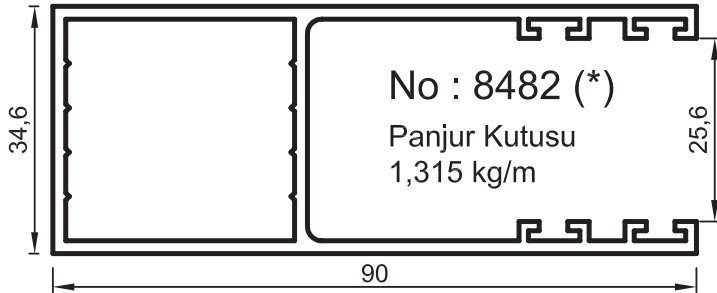

No : 8482 (*)
Panjur Kutusu
1,315 kg/m