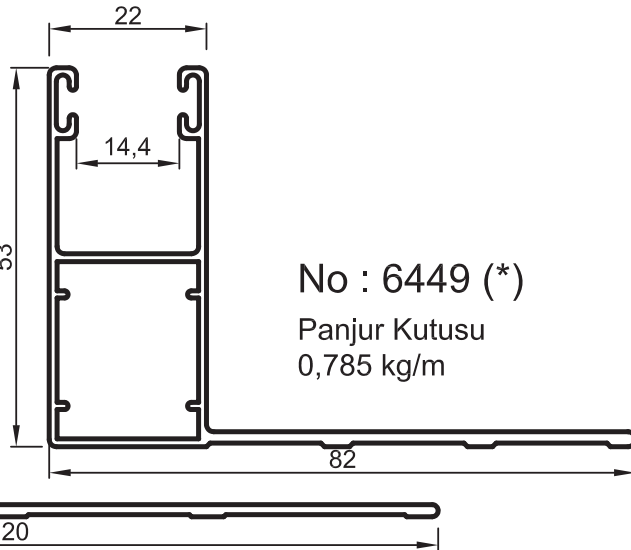

No : 6449 (*)
Panjur Kutusu
0,785 kg/m

(*) Sipariş miktarı 300 kg dır./ (*) Minimum order quality: 300 kg

Uyarı: Profil ağırlıklarımız teorik olup; teslim anındaki tartımız geçerlidir.

Warning: The weights of profile is theoretical, weighting at the time of delivery are valid.