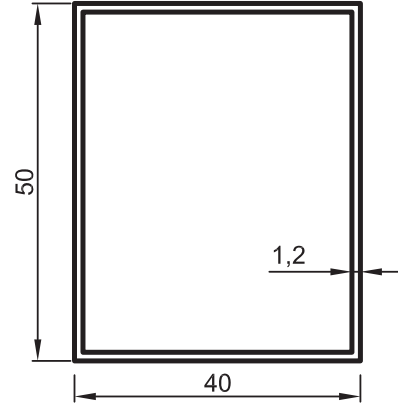

No : 913

Panjur Kutusu
0,575 kg/m