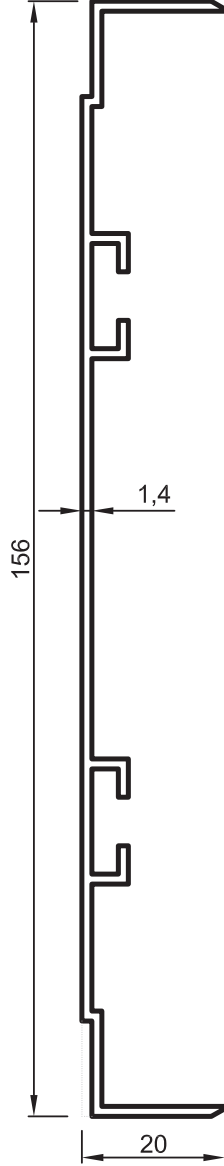

- STANDART PROFİLLER

No : 3092 (*)
Reklam Profili
1,175 kg/m

No : 3090 (*)
Reklam Profili
1,065 kg/m

No : 3088 (*)
Reklam Profili
0,960 kg/m

No : 3079 (*)
Reklam Profili
0,635 kg/m

No : 3077 (*)
Reklam Profili
0,640 kg/m

(*) Sipariş miktarı 300 kg dir./ (*) Minimum order quality: 300 kg

Uyarı: Profil ağırlıklarımız teorik olup; teslim anındaki tartımız geçerlidir.

Warning: The weights of profile is theoretical, weighting at the time of delivery are valid.

• STANDART PROFİLLER

No : 3091 (*)
Reklam Profili
0,980 kg/m

No : 3089 (*)
Reklam Profili
0,870 kg/m

No : 3087 (*)
Reklam Profili
0,770 kg/m

(*) Sipariş miktarı 300 kg dır./ (*) Minimum order quality: 300 kg
Uyarı: Profil ağırlıklarımız teorik olup; teslim anındaki tartımız geçerlidir.
Warning: The weights of profile is theoretical, weighting at the time of delivery are valid.