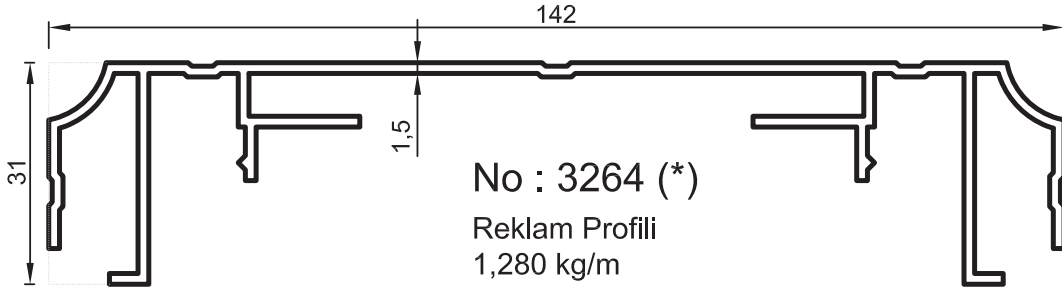

• STANDART PROFİLLER

No : 3091 (*)
Reklam Profili
0,980 kg/m

No : 3089 (*)
Reklam Profili
0,870 kg/m

No : 3087 (*)
Reklam Profili
0,770 kg/m

(*) Sipariş miktarı 300 kg dır./ (*) Minimum order quality: 300 kg
Uyarı: Profil ağırlıklarımız teorik olup; teslim anındaki tartımız geçerlidir.
Warning: The weights of profile is theoretical, weighting at the time of delivery are valid.

• STANDART PROFİLLER

(*) Sipariş miktarı 300 kg dir./ (*) Minimum order quality: 300 kg

Uyarı: Profil ağırlıklarımız teorik olup; teslim anındaki tartımız geçerlidir.

Warning: The weights of profile is theoretical, weighting at the time of delivery are valid.