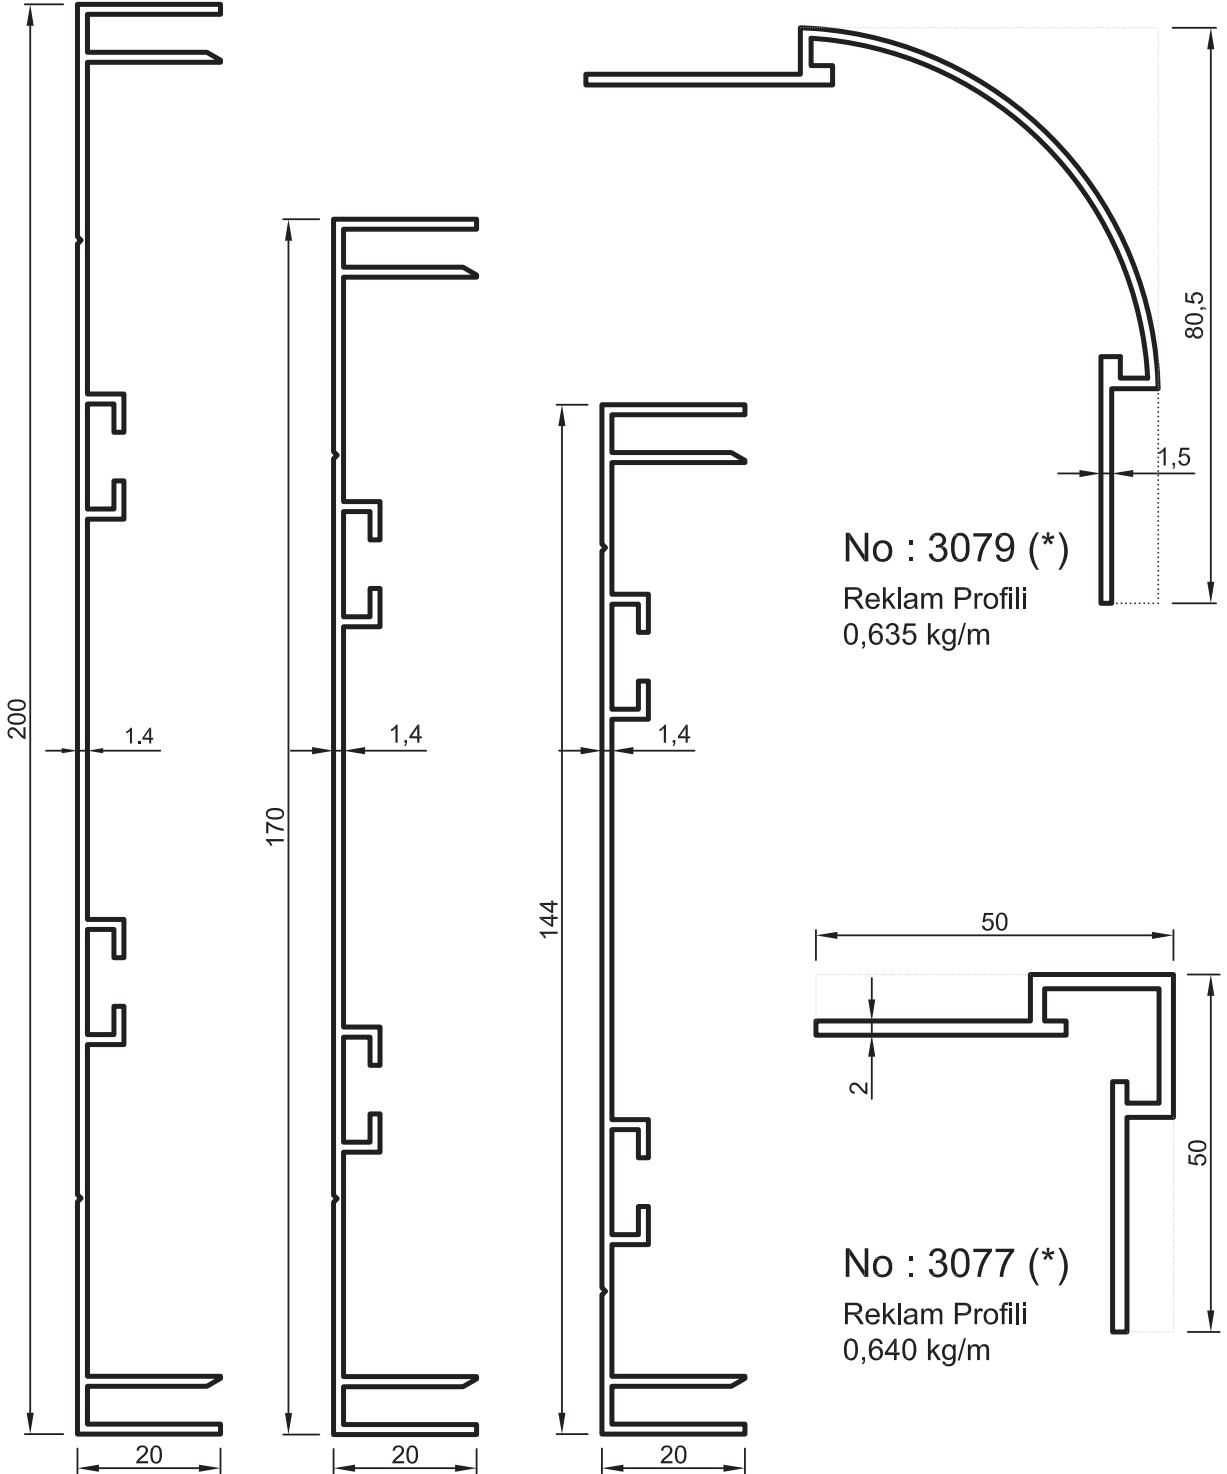

- STANDART PROFİLLER

No : 3092 (*)
Reklam Profili
1,175 kg/m

No : 3090 (*)
Reklam Profili
1,065 kg/m

No : 3088 (*)
Reklam Profili
0,960 kg/m

No : 3079 (*)
Reklam Profili
0,635 kg/m

No : 3077 (*)
Reklam Profili
0,640 kg/m

(*) Sipariş miktarı 300 kg dir./ (*) Minimum order quality: 300 kg

Uyarı: Profil ağırlıklarımız teorik olup; teslim anındaki tartımız geçerlidir.

Warning: The weights of profile is theoretical, weighting at the time of delivery are valid.

• STANDART PROFİLLER

No : 3091 (*)
Reklam Profili
0,980 kg/m

No : 3089 (*)
Reklam Profili
0,870 kg/m

No : 3087 (*)
Reklam Profili
0,770 kg/m

(*) Sipariş miktarı 300 kg dır./ (*) Minimum order quality: 300 kg
Uyarı: Profil ağırlıklarımız teorik olup; teslim anındaki tartımız geçerlidir.
Warning: The weights of profile is theoretical, weighting at the time of delivery are valid.

• STANDART PROFİLLER

(*) Sipariş miktarı 300 kg dir./ (*) Minimum order quality: 300 kg

Uyarı: Profil ağırlıklarımız teorik olup; teslim anındaki tartımız geçerlidir.

Warning: The weights of profile is theoretical, weighting at the time of delivery are valid.