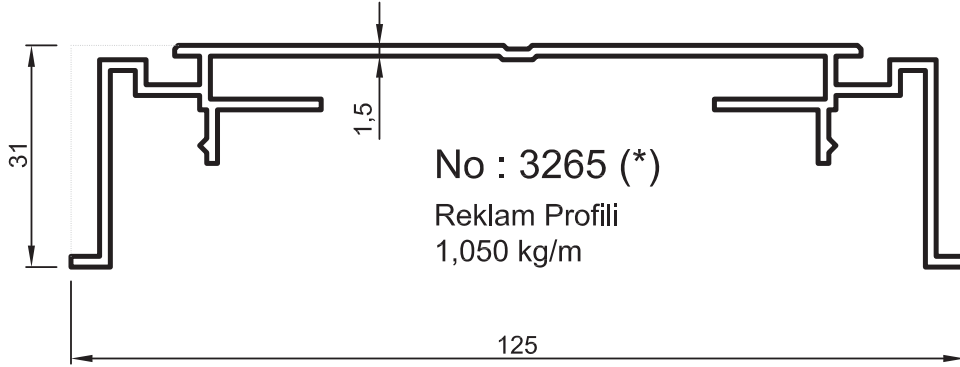

(*) Sipariş miktarı 300 kg dir./ (*) Minimum order quality: 300 kg

Uyarı: Profil ağırlıklarımız teorik olup; teslim anındaki tartımız geçerlidir.

Warning: The weights of profile is theoretical, weighting at the time of delivery are valid.

• STANDART PROFİLLER

No : 3091 (*)
Reklam Profili
0,980 kg/m

No : 3089 (*)
Reklam Profili
0,870 kg/m

No : 3087 (*)
Reklam Profili
0,770 kg/m

(*) Sipariş miktarı 300 kg dır./ (*) Minimum order quality: 300 kg
Uyarı: Profil ağırlıklarımız teorik olup; teslim anındaki tartımız geçerlidir.
Warning: The weights of profile is theoretical, weighting at the time of delivery are valid.

• STANDART PROFİLLER

(*) Sipariş miktarı 300 kg dir./ (*) Minimum order quality: 300 kg

Uyarı: Profil ağırlıklarımız teorik olup; teslim anındaki tartımız geçerlidir.

Warning: The weights of profile is theoretical, weighting at the time of delivery are valid.