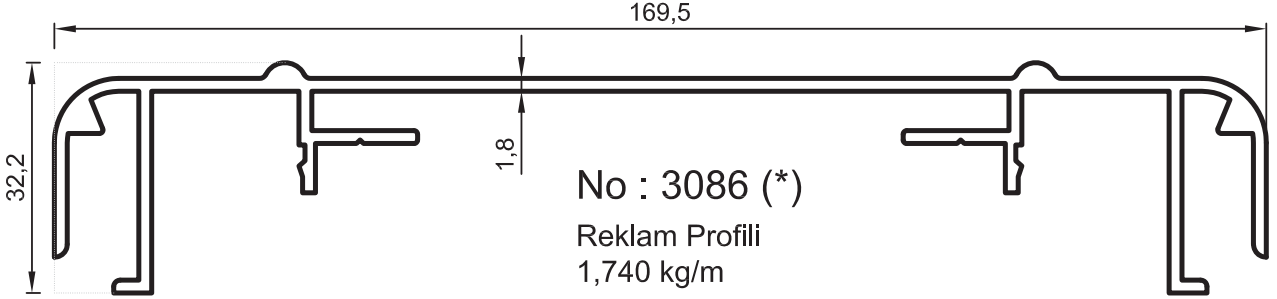

(*) Sipariş miktarı 300 kg dir./ (*) Minimum order quality: 300 kg

Uyarı: Profil ağırlıklarımız teorik olup; teslim anındaki tartımız geçerlidir.

Warning: The weights of profile is theoretical, weighting at the time of delivery are valid.

• STANDART PROFİLLER

No : 3091 (*)
Reklam Profili
0,980 kg/m

No : 3089 (*)
Reklam Profili
0,870 kg/m

No : 3087 (*)
Reklam Profili
0,770 kg/m

(*) Sipariş miktarı 300 kg dır./ (*) Minimum order quality: 300 kg
Uyarı: Profil ağırlıklarımız teorik olup; teslim anındaki tartımız geçerlidir.
Warning: The weights of profile is theoretical, weighting at the time of delivery are valid.

• STANDART PROFİLLER

(*) Sipariş miktarı 300 kg dir./ (*) Minimum order quality: 300 kg

Uyarı: Profil ağırlıklarımız teorik olup; teslim anındaki tartımız geçerlidir.

Warning: The weights of profile is theoretical, weighting at the time of delivery are valid.