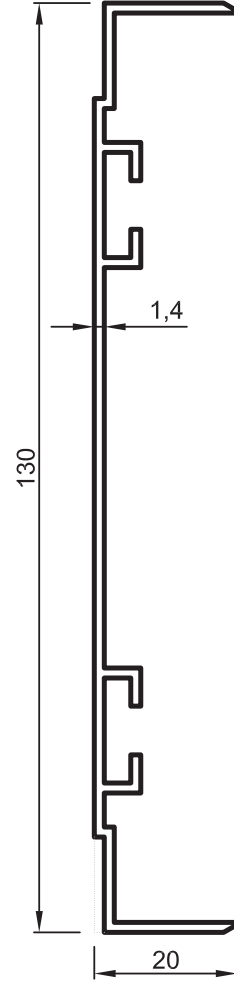

- STANDART PROFİLLER

No : 3092 (*)
Reklam Profili
1,175 kg/m

No : 3090 (*)
Reklam Profili
1,065 kg/m

No : 3088 (*)
Reklam Profili
0,960 kg/m

No : 3079 (*)
Reklam Profili
0,635 kg/m

No : 3077 (*)
Reklam Profili
0,640 kg/m

(*) Sipariş miktarı 300 kg dir./ (*) Minimum order quality: 300 kg

Uyarı: Profil ağırlıklarımız teorik olup; teslim anındaki tartımız geçerlidir.

Warning: The weights of profile is theoretical, weighting at the time of delivery are valid.

• STANDART PROFİLLER

No : 3091 (*)
Reklam Profili
0,980 kg/m

No : 3089 (*)
Reklam Profili
0,870 kg/m

No : 3087 (*)
Reklam Profili
0,770 kg/m

(*) Sipariş miktarı 300 kg dır./ (*) Minimum order quality: 300 kg
Uyarı: Profil ağırlıklarımız teorik olup; teslim anındaki tartımız geçerlidir.
Warning: The weights of profile is theoretical, weighting at the time of delivery are valid.