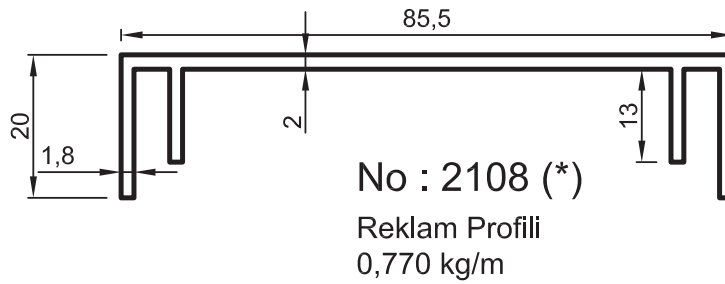

(*) Sipariş miktarı 300 kg dir./ (*) Minimum order quality: 300 kg

Uyarı: Profil ağırlıklarımız teorik olup; teslim anındaki tartımız geçerlidir.

Warning: The weights of profile is theoretical, weighting at the time of delivery are valid.

• STANDART PROFİLLER

No : 3091 (*)
Reklam Profili
0,980 kg/m

No : 3089 (*)
Reklam Profili
0,870 kg/m

No : 3087 (*)
Reklam Profili
0,770 kg/m

(*) Sipariş miktarı 300 kg dır./ (*) Minimum order quality: 300 kg
Uyarı: Profil ağırlıklarımız teorik olup; teslim anındaki tartımız geçerlidir.
Warning: The weights of profile is theoretical, weighting at the time of delivery are valid.

• STANDART PROFİLLER

(*) Sipariş miktarı 300 kg dir./ (*) Minimum order quality: 300 kg

Uyarı: Profil ağırlıklarımız teorik olup; teslim anındaki tartımız geçerlidir.

Warning: The weights of profile is theoretical, weighting at the time of delivery are valid.