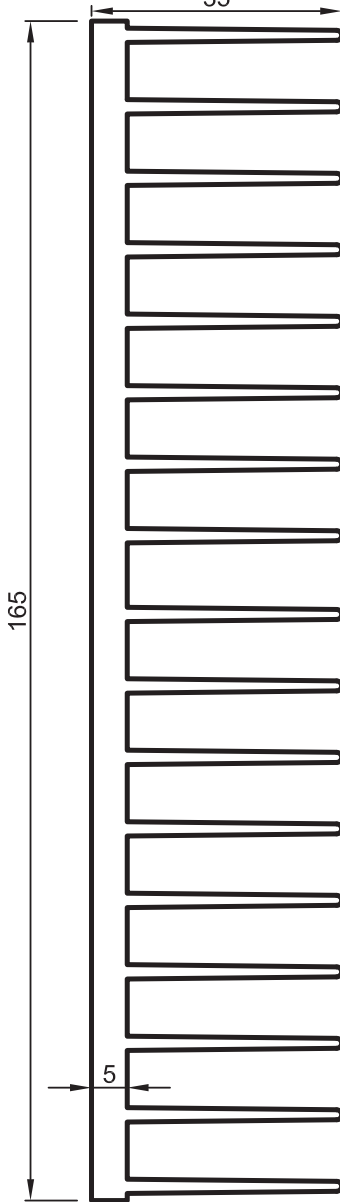

- STANDART PROFİLLER

(*) Sipariş miktarı 300 kg dır./ (*) Minimum order quality: 300 kg

Uyarı: Profil ağırlıklarımız teorik olup; teslim anındaki tartımız geçerlidir.

Warning: The weights of profile is theoretical, weighting at the time of delivery are valid.

• STANDART PROFİLLER

No: 2057 (*)
Soğutucu Profili
2,800 kg/m

No : 3528 (*)
Soğutucu Profili
6,090 kg/m

No : 2064 (*)
Soğutucu Profili
4,570 kg/m

No : 3396 (*)
Soğutucu Profili
4,235 kg/m

(*) Sipariş miktarı 300 kg dir./ (*) Minimum order quality: 300 kg

Uyarı: Profil ağırlıklarımız teorik olup; teslim anındaki tartımız geçerlidir.

Warning: The weights of profile is theoretical, weighting at the time of delivery are valid.