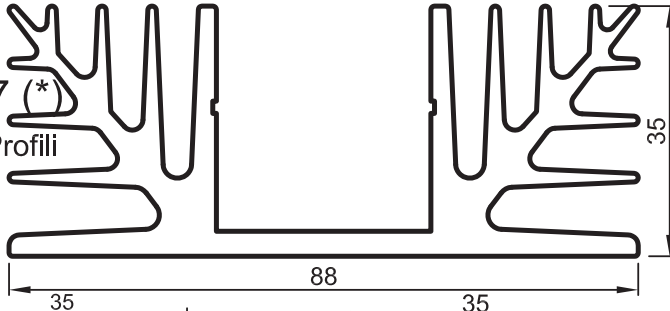

- STANDART PROFİLLER

(*) Sipariş miktarı 300 kg dır./ (*) Minimum order quality: 300 kg

Uyarı: Profil ağırlıklarımız teorik olup; teslim anındaki tartımız geçerlidir.

Warning: The weights of profile is theoretical, weighting at the time of delivery are valid.

• STANDART PROFİLLER

No: 2057 (*)
Soğutucu Profili
2,800 kg/m

No : 3528 (*)
Soğutucu Profili
6,090 kg/m

No : 2064 (*)
Soğutucu Profili
4,570 kg/m

No : 3396 (*)
Soğutucu Profili
4,235 kg/m

(*) Sipariş miktarı 300 kg dir./ (*) Minimum order quality: 300 kg

Uyarı: Profil ağırlıklarımız teorik olup; teslim anındaki tartımız geçerlidir.

Warning: The weights of profile is theoretical, weighting at the time of delivery are valid.