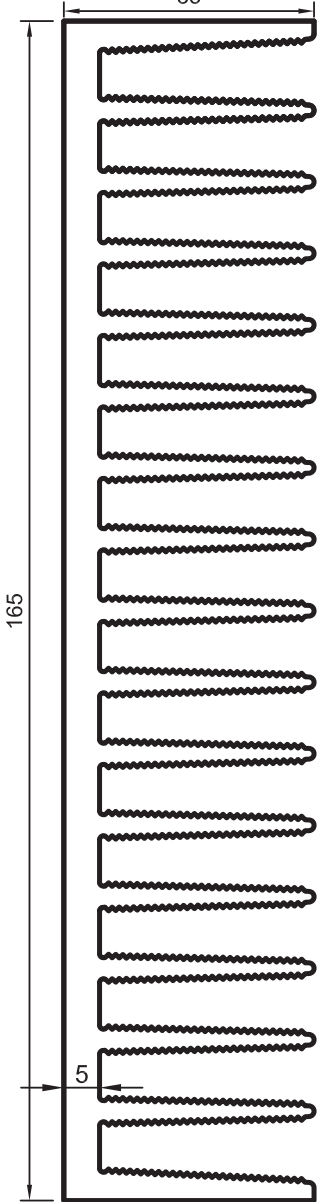

- STANDART PROFİLLER

(*) Sipariş miktarı 300 kg dır./ (*) Minimum order quality: 300 kg

Uyarı: Profil ağırlıklarımız teorik olup; teslim anındaki tartımız geçerlidir.

Warning: The weights of profile is theoretical, weighting at the time of delivery are valid.

• STANDART PROFİLLER

No: 2057 (*)
Soğutucu Profili
2,800 kg/m

No : 3528 (*)
Soğutucu Profili
6,090 kg/m

No : 2064 (*)
Soğutucu Profili
4,570 kg/m

No : 3396 (*)
Soğutucu Profili
4,235 kg/m

(*) Sipariş miktarı 300 kg dir./ (*) Minimum order quality: 300 kg

Uyarı: Profil ağırlıklarımız teorik olup; teslim anındaki tartımız geçerlidir.

Warning: The weights of profile is theoretical, weighting at the time of delivery are valid.