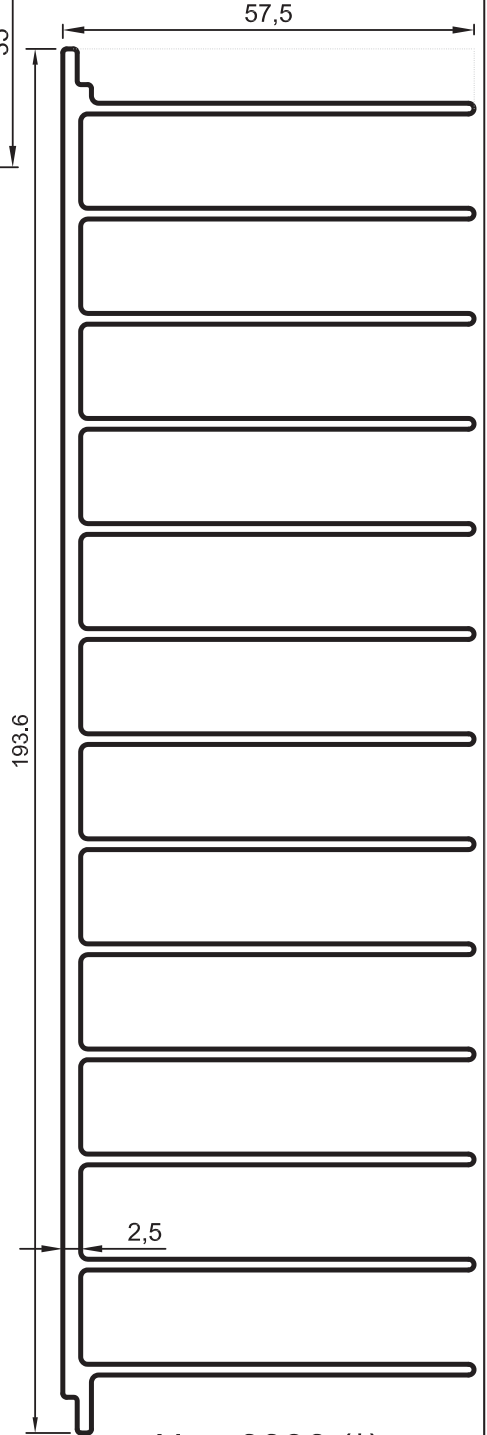

- STANDART PROFİLLER

(*) Sipariş miktarı 300 kg dır./ (*) Minimum order quality: 300 kg

Uyarı: Profil ağırlıklarımız teorik olup; teslim anındaki tartımız geçerlidir.

Warning: The weights of profile is theoretical, weighting at the time of delivery are valid.

• STANDART PROFİLLER

No: 2057 (*)
Soğutucu Profili
2,800 kg/m

No : 3528 (*)
Soğutucu Profili
6,090 kg/m

No : 2064 (*)
Soğutucu Profili
4,570 kg/m

No : 3396 (*)
Soğutucu Profili
4,235 kg/m

(*) Sipariş miktarı 300 kg dir./ (*) Minimum order quality: 300 kg

Uyarı: Profil ağırlıklarımız teorik olup; teslim anındaki tartımız geçerlidir.

Warning: The weights of profile is theoretical, weighting at the time of delivery are valid.