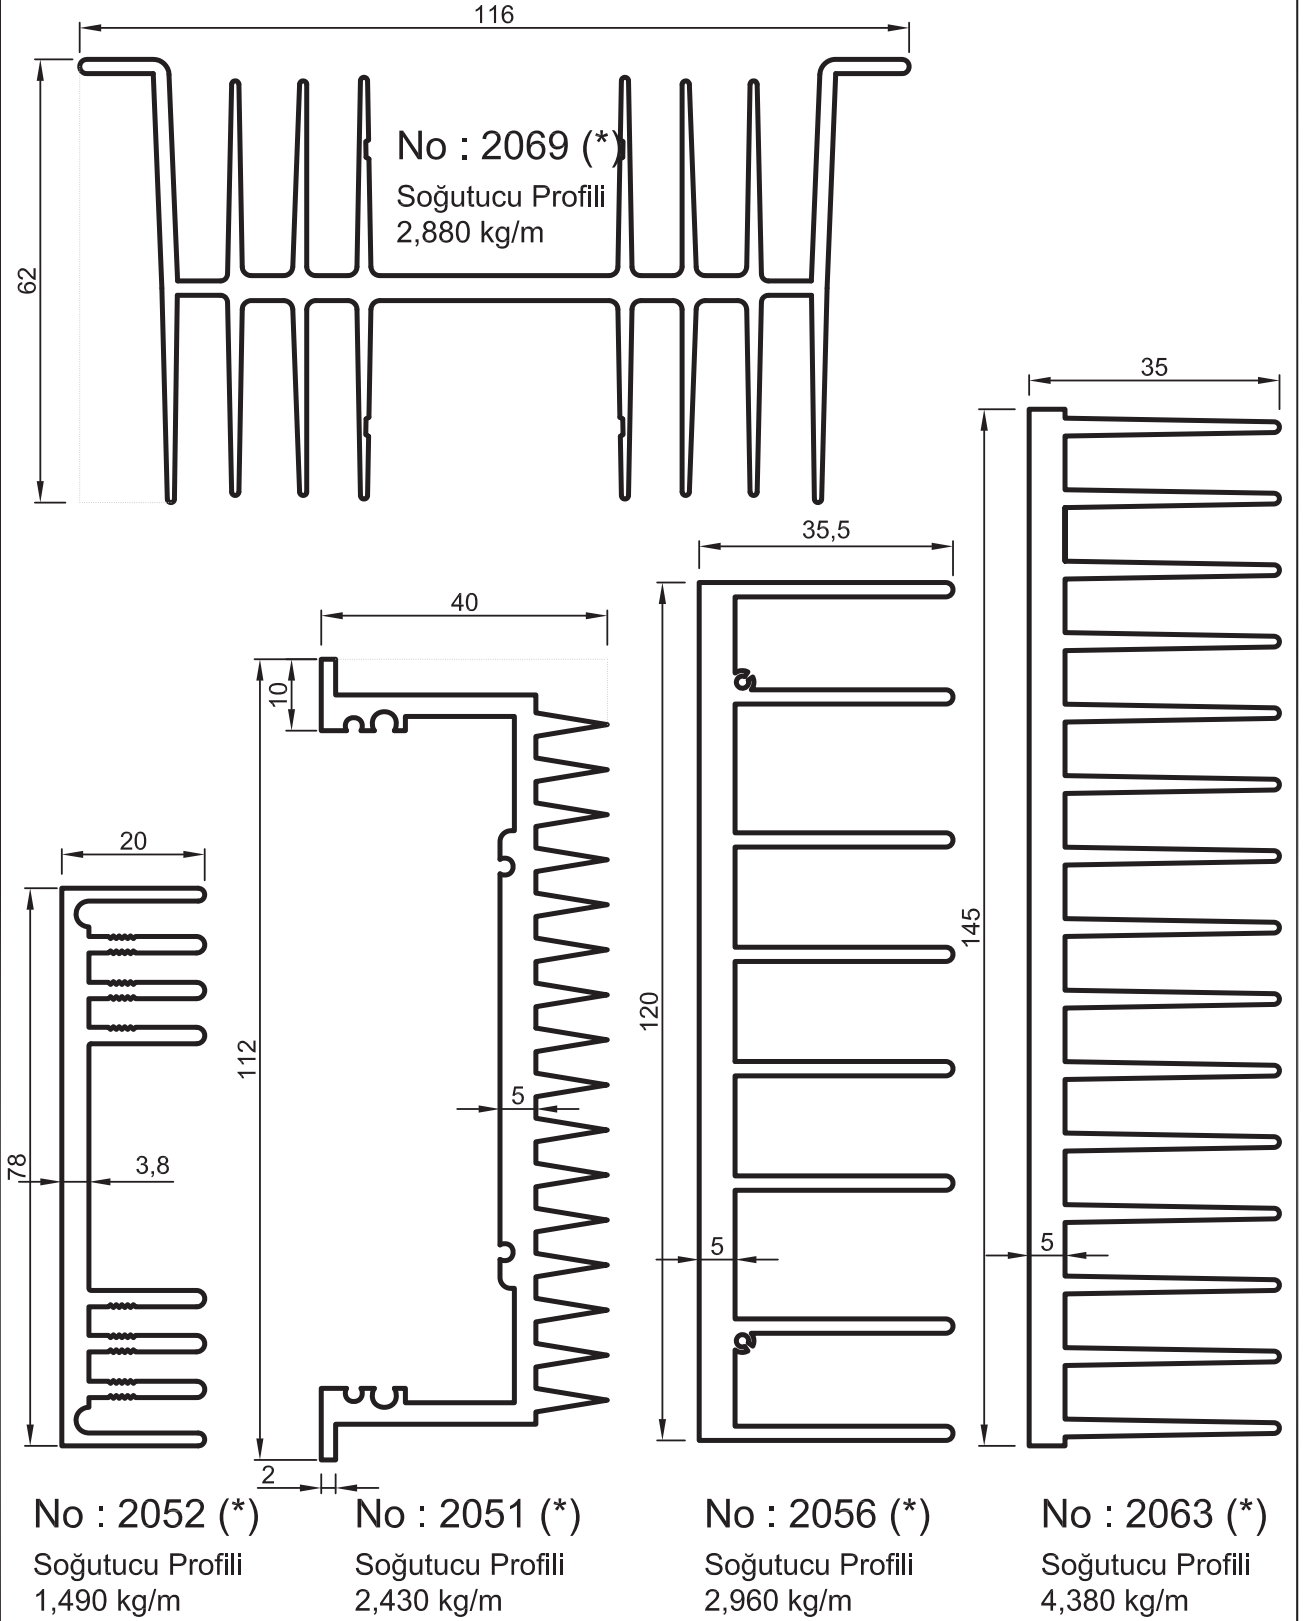

- STANDART PROFİLLER

(*) Sipariş miktarı 300 kg dır./ (*) Minimum order quality: 300 kg

Uyarı: Profil ağırlıklarımız teorik olup; teslim anındaki tartımız geçerlidir.

Warning: The weights of profile is theoretical, weighting at the time of delivery are valid.

• STANDART PROFİLLER

No: 2057 (*)
Soğutucu Profili
2,800 kg/m

No : 3528 (*)
Soğutucu Profili
6,090 kg/m

No : 2064 (*)
Soğutucu Profili
4,570 kg/m

No : 3396 (*)
Soğutucu Profili
4,235 kg/m

(*) Sipariş miktarı 300 kg dir./ (*) Minimum order quality: 300 kg

Uyarı: Profil ağırlıklarımız teorik olup; teslim anındaki tartımız geçerlidir.

Warning: The weights of profile is theoretical, weighting at the time of delivery are valid.