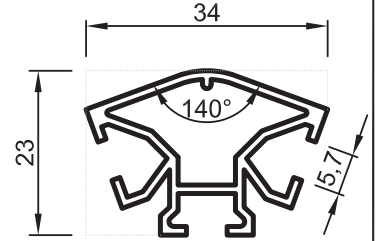

• STANDART PROFİLLER

Stand ve Sehpa Profilleri

No : 2633
Dikme
0,660 kg/m

No : 2580
Dikme
0,520 kg/m

No : 2578
Dikme
0,400 kg/m

No : 2629
Dikme
0,870 kg/m

2714
Bağlantı
0,730 kg/m

No : 3084
Dikme
0,425 kg/m

No : 2715
Bağlantı
0,570 kg/m

No : 3205
Te Adaptör
0,260 kg/m

No : 2653
Yatay Kayıt
0,640 kg/m

No : 2721
Yatay Kayıt
0,405 kg/m

No : 2576
Yatay Kayıt
0,425 kg/m

No : 2576-A
Yatay Kayıt
0,450 kg/m

No : 2575
Yatay Kayıt
0,335 kg/m

Uyarı: Profil ağırlıklarımız teorik olup; teslim anındaki tartımız geçerlidir.

Warning: The weights of profile is theoretical, weighting at the time of delivery are valid.

- STANDART PROFİLLER

Stand ve Sehpa Profilleri

Warning: The weights of profile is theoretical, weighting at the time of delivery are valid.

• STANDART PROFİLLER

Stand ve Sehpa Aksesuarları

S 903A 90° + 90° + 135°
S 903B 90° + 90° + 120°

S 903 90° + 90° + 90°