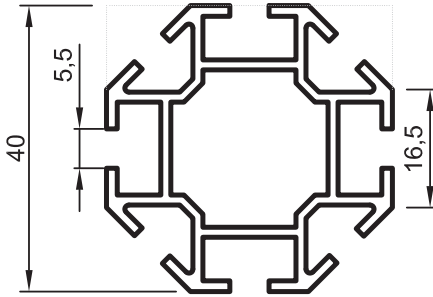

• STANDART PROFİLLER

Stand ve Sehpa Profilleri

No : 2633
Dikme
0,660 kg/m

No : 2580
Dikme
0,520 kg/m

No : 2578
Dikme
0,400 kg/m

No : 2629
Dikme
0,870 kg/m

2714
Bağlantı
0,730 kg/m

No : 3084
Dikme
0,425 kg/m

No : 2715
Bağlantı
0,570 kg/m

No : 3205
Te Adaptör
0,260 kg/m

No : 2653
Yatay Kayıt
0,640 kg/m

No : 2721
Yatay Kayıt
0,405 kg/m

No : 2576
Yatay Kayıt
0,425 kg/m

No : 2576-A
Yatay Kayıt
0,450 kg/m

No : 2575
Yatay Kayıt
0,335 kg/m