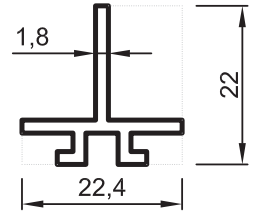

• STANDART PROFİLLER

Stand ve Sehpa Profilleri

No : 2633
Dikme
0,660 kg/m

No : 2580
Dikme
0,520 kg/m

No : 2578
Dikme
0,400 kg/m

No : 2629
Dikme
0,870 kg/m

2714
Bağlantı
0,730 kg/m

No : 3084
Dikme
0,425 kg/m

No : 2715
Bağlantı
0,570 kg/m

No : 3205
Te Adaptör
0,260 kg/m

No : 2653
Yatay Kayıt
0,640 kg/m

No : 2721
Yatay Kayıt
0,405 kg/m

No : 2576
Yatay Kayıt
0,425 kg/m

No : 2576-A
Yatay Kayıt
0,450 kg/m

No : 2575
Yatay Kayıt
0,335 kg/m