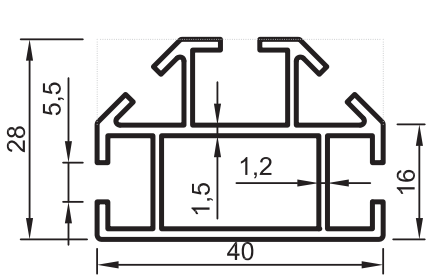

• STANDART PROFİLLER

Stand ve Sehpa Profilleri

No : 2633
Dikme
0,660 kg/m

No : 2580
Dikme
0,520 kg/m

No : 2578
Dikme
0,400 kg/m

No : 2629
Dikme
0,870 kg/m

2714
Bağlantı
0,730 kg/m

No : 3084
Dikme
0,425 kg/m