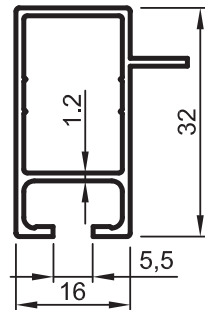

• STANDART PROFİLLER

Stand ve Sehpa Profilleri

No : 2633
Dikme
0,660 kg/m

No : 2580
Dikme
0,520 kg/m

No : 2578
Dikme
0,400 kg/m

No : 2629
Dikme
0,870 kg/m

2714
Bağlantı
0,730 kg/m

No : 3084
Dikme
0,425 kg/m

No : 2715
Bağlantı
0,570 kg/m

No : 3205
Te Adaptör
0,260 kg/m

No : 2653
Yatay Kayıt
0,640 kg/m

No : 2721
Yatay Kayıt
0,405 kg/m

No : 2576
Yatay Kayıt
0,425 kg/m

No : 2576-A
Yatay Kayıt
0,450 kg/m

No : 2575
Yatay Kayıt
0,335 kg/m

Uyarı: Profil ağırlıklarımız teorik olup; teslim anındaki tartımız geçerlidir.

Warning: The weights of profile is theoretical, weighting at the time of delivery are valid.

- STANDART PROFİLLER

Stand ve Sehpa Profilleri