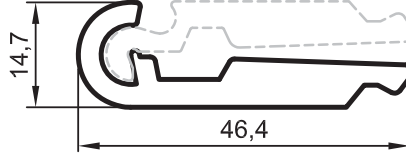

• STANDART PROFİLLER

Stand ve Sehpa Profilleri

No : 2633
Dikme
0,660 kg/m

No : 2580
Dikme
0,520 kg/m

No : 2578
Dikme
0,400 kg/m

No : 2629
Dikme
0,870 kg/m

2714
Bağlantı
0,730 kg/m

No : 3084
Dikme
0,425 kg/m