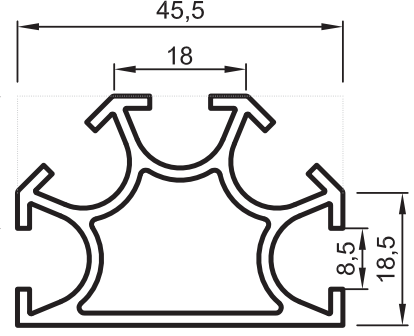

No : 2736
Dikme
0,895 kg/m