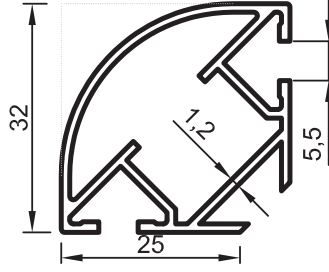

• STANDART PROFİLLER

Stand ve Sehpa Profilleri

No : 2633
Dikme
0,660 kg/m

No : 2580
Dikme
0,520 kg/m

No : 2578
Dikme
0,400 kg/m

No : 2629
Dikme
0,870 kg/m

2714
Bağlantı
0,730 kg/m

No : 3084
Dikme
0,425 kg/m

No : 2715
Bağlantı
0,570 kg/m

No : 3205
Te Adaptör
0,260 kg/m

No : 2653
Yatay Kayıt
0,640 kg/m

No : 2721
Yatay Kayıt
0,405 kg/m

No : 2576
Yatay Kayıt
0,425 kg/m

No : 2576-A
Yatay Kayıt
0,450 kg/m

No : 2575
Yatay Kayıt
0,335 kg/m