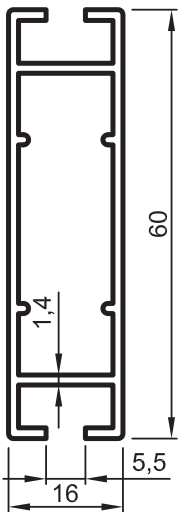

• STANDART PROFİLLER

Stand ve Sehpa Profilleri

No : 2633
Dikme
0,660 kg/m

No : 2580
Dikme
0,520 kg/m

No : 2578
Dikme
0,400 kg/m

No : 2629
Dikme
0,870 kg/m

2714
Bağlantı
0,730 kg/m

No : 3084
Dikme
0,425 kg/m

No : 2715
Bağlantı
0,570 kg/m

No : 3205
Te Adaptör
0,260 kg/m

No : 2653
Yatay Kayıt
0,640 kg/m

No : 2721
Yatay Kayıt
0,405 kg/m

No : 2576
Yatay Kayıt
0,425 kg/m

No : 2576-A
Yatay Kayıt
0,450 kg/m

No : 2575
Yatay Kayıt
0,335 kg/m

Uyarı: Profil ağırlıklarımız teorik olup; teslim anındaki tartımız geçerlidir.

Warning: The weights of profile is theoretical, weighting at the time of delivery are valid.

- STANDART PROFİLLER

Stand ve Sehpa Profilleri

S 903C 90° + 90° + 90°

S 904 90° + 90° + 90°

S 904A 90° + 90° + 90°

KAYIT BAĞLANTI
S 901

PROFİL TABANI
S 907

PROFİL TABANI
S 908

TAKOZ
S 906

SETİSKUR VİDA
S 910