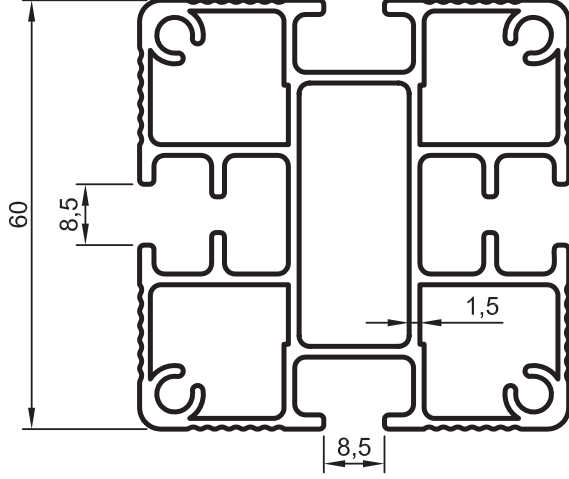

• STANDART PROFİLLER

Stand ve Sehpa Profilleri

No : 2786

35' lik Sigma Profili
1,335 kg/m

No : 1939

40' lik Sigma Profili
0,940 kg/m

No : 1949

45' lik Sigma Profili
1,645 kg/m

No : 2787

45' lik Sigma Profili
1,820 kg/m

No : 4661

Özel Profil
0,390 kg/m

DİKKAT: Bu sayfada yer alan profiller için en az sipariş miktarı 300 kg dır./ Minimum order quality: 300 kg

Uyarı: Profil ağırlıklarımız teorik olup; teslim anındaki tartımız geçerlidir.

Warning: The weights of profile is theoretical, weighting at the time of delivery are valid.

- STANDART PROFİLLER

Stand ve Sehpa Profilleri

No : 12538

60' lik Sigma Profili
2,115 kg/m

No : 7998

80' lik Sigma Profili
3,265 kg/m