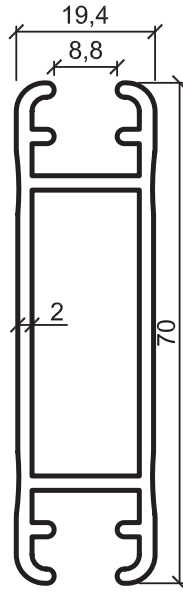

• STANDART PROFİLLER

Stand ve Sehpa Profilleri

No : 2633
Dikme
0,660 kg/m

No : 2580
Dikme
0,520 kg/m

No : 2578
Dikme
0,400 kg/m

No : 2629
Dikme
0,870 kg/m

2714
Bağlantı
0,730 kg/m

No : 3084
Dikme
0,425 kg/m

Uyarı: Profil ağırlıklarımız teorik olup; teslim anındaki tartımız geçerlidir.

Warning: The weights of profile is theoretical, weighting at the time of delivery are valid.

- STANDART PROFİLLER

Stand ve Sehpa Profilleri

No : 2751
Dikme
1,305 kg/m

No : 2704
Dikme
1,100 kg/m

No : 2736
Dikme
0,895 kg/m

No : 2737
Dikme
0,605 kg/m

No : 1938
Dikme
0,570 kg/m

No : 2753
Yatay Kayıt
1,295 kg/m

No : 4963
Yatay Kayıt
0,700 kg/m

No : 5093
Yatay Kayıt
0,780 kg/m

No : 2705
Yatay Kayıt
1,040 kg/m

No : 2727
Yatay Kayıt
0,970 kg/m

Uyarı: Profil ağırlıklarımız teorik olup; teslim anındaki tartımız geçerlidir.

Warning: The weights of profile is theoretical, weighting at the time of delivery are valid.