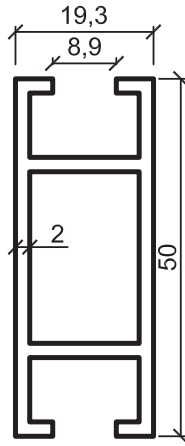

Uyarı: Profil ağırlıklarımız teorik olup; teslim anındaki tartımız geçerlidir.

Warning: The weights of profile is theoretical, weighting at the time of delivery are valid.

- STANDART PROFİLLER

Stand ve Sehpa Profilleri

No : 2751
Dikme
1,305 kg/m

No : 2704
Dikme
1,100 kg/m

No : 2736
Dikme
0,895 kg/m

No : 2737
Dikme
0,605 kg/m

No : 1938
Dikme
0,570 kg/m

No : 2753
Yatay Kayıt
1,295 kg/m

No : 4963
Yatay Kayıt
0,700 kg/m

No : 5093
Yatay Kayıt
0,780 kg/m

No : 2705
Yatay Kayıt
1,040 kg/m

No : 2727
Yatay Kayıt
0,970 kg/m

Uyarı: Profil ağırlıklarımız teorik olup; teslim anındaki tartımız geçerlidir.

Warning: The weights of profile is theoretical, weighting at the time of delivery are valid.

• STANDART PROFİLLER

Stand ve Sehpa Profilleri

No : 2786

35' lik Sigma Profili
1,335 kg/m

No : 1939

40' lik Sigma Profili
0,940 kg/m

No : 1949

45' lik Sigma Profili
1,645 kg/m