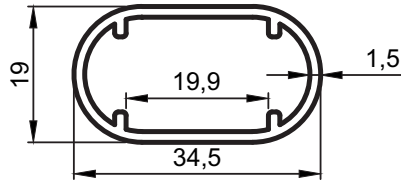

No : 2705
Yatay Kayıt
1,040 kg/m

No : 2727
Yatay Kayıt
0,970 kg/m

Uyarı: Profil ağırlıklarımız teorik olup; teslim anındaki tartımız geçerlidir.

Warning: The weights of profile is theoretical, weighting at the time of delivery are valid.

• STANDART PROFİLLER

Stand ve Sehpa Profilleri

No : 2786

35' lik Sigma Profili
1,335 kg/m

No : 1939

40' lik Sigma Profili
0,940 kg/m

No : 1949

45' lik Sigma Profili
1,645 kg/m

No : 2787

45' lik Sigma Profili
1,820 kg/m

No : 4661

Özel Profil
0,390 kg/m

DİKKAT: Bu sayfada yer alan profiller için en az sipariş miktarı 300 kg dır./ Minimum order quality: 300 kg

Uyarı: Profil ağırlıklarımız teorik olup; teslim anındaki tartımız geçerlidir.