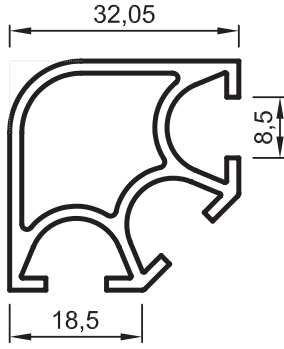

No : 2737
Dikme
0,605 kg/m