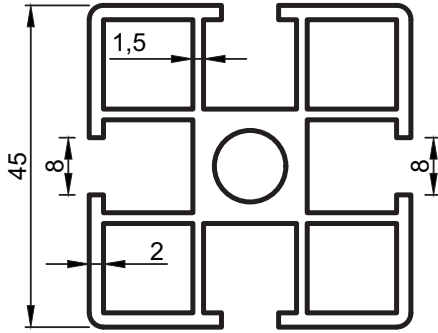

• STANDART PROFİLLER

Stand ve Sehpa Profilleri

No : 2786

35' lik Sigma Profili
1,335 kg/m

No : 1939

40' lik Sigma Profili
0,940 kg/m

No : 1949

45' lik Sigma Profili
1,645 kg/m

No : 2787

45' lik Sigma Profili
1,820 kg/m

No : 4661

Özel Profil
0,390 kg/m

DİKKAT: Bu sayfada yer alan profiller için en az sipariş miktarı 300 kg dır./ Minimum order quality: 300 kg

Uyarı: Profil ağırlıklarımız teorik olup; teslim anındaki tartımız geçerlidir.