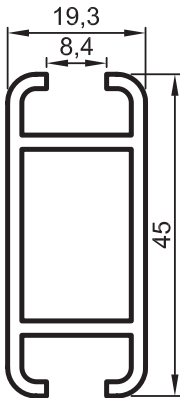

Uyarı: Profil ağırlıklarımız teorik olup; teslim anındaki tartımız geçerlidir.

Warning: The weights of profile is theoretical, weighting at the time of delivery are valid.

- STANDART PROFİLLER

Stand ve Sehpa Profilleri

No : 2751
Dikme
1,305 kg/m

No : 2704
Dikme
1,100 kg/m

No : 2736
Dikme
0,895 kg/m

No : 2737
Dikme
0,605 kg/m

No : 1938
Dikme
0,570 kg/m

No : 2753
Yatay Kayıt
1,295 kg/m

No : 4963
Yatay Kayıt
0,700 kg/m

No : 5093
Yatay Kayıt
0,780 kg/m

No : 2705
Yatay Kayıt
1,040 kg/m

No : 2727
Yatay Kayıt
0,970 kg/m

Uyarı: Profil ağırlıklarımız teorik olup; teslim anındaki tartımız geçerlidir.

Warning: The weights of profile is theoretical, weighting at the time of delivery are valid.

• STANDART PROFİLLER

Stand ve Sehpa Profilleri

No : 2786

35' lik Sigma Profili
1,335 kg/m

No : 1939

40' lik Sigma Profili
0,940 kg/m

No : 1949

45' lik Sigma Profili
1,645 kg/m