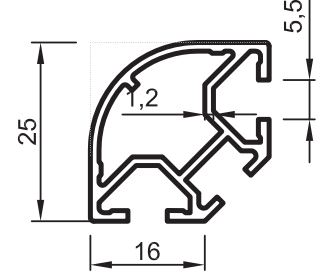

• STANDART PROFİLLER

Stand ve Sehpa Profilleri

No : 2633
Dikme
0,660 kg/m

No : 2580
Dikme
0,520 kg/m

No : 2578
Dikme
0,400 kg/m

No : 2629
Dikme
0,870 kg/m

2714
Bağlantı
0,730 kg/m

No : 3084
Dikme
0,425 kg/m

Uyarı: Profil ağırlıklarımız teorik olup; teslim anındaki tartımız geçerlidir.

Warning: The weights of profile is theoretical, weighting at the time of delivery are valid.

- STANDART PROFİLLER

Stand ve Sehpa Profilleri