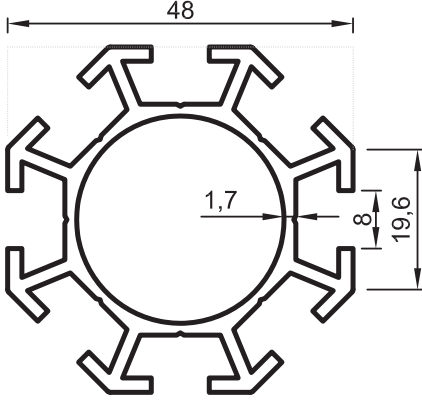

• STANDART PROFİLLER

Stand ve Sehpa Profilleri

No : 2633
Dikme
0,660 kg/m

No : 2580
Dikme
0,520 kg/m

No : 2578
Dikme
0,400 kg/m

No : 2629
Dikme
0,870 kg/m

2714
Bağlantı
0,730 kg/m

No : 3084
Dikme
0,425 kg/m

No : 2715
Bağlantı
0,570 kg/m

No : 3205
Te Adaptör
0,260 kg/m

No : 2653
Yatay Kayıt
0,640 kg/m

No : 2721
Yatay Kayıt
0,405 kg/m

No : 2576
Yatay Kayıt
0,425 kg/m

No : 2576-A
Yatay Kayıt
0,450 kg/m

No : 2575
Yatay Kayıt
0,335 kg/m

Uyarı: Profil ağırlıklarımız teorik olup; teslim anındaki tartımız geçerlidir.

Warning: The weights of profile is theoretical, weighting at the time of delivery are valid.

- STANDART PROFİLLER

Stand ve Sehpa Profilleri