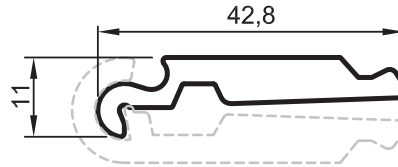

• STANDART PROFİLLER

Stand ve Sehpa Profilleri

No : 2633
Dikme
0,660 kg/m

No : 2580
Dikme
0,520 kg/m

No : 2578
Dikme
0,400 kg/m

No : 2629
Dikme
0,870 kg/m

2714
Bağlantı
0,730 kg/m

No : 3084
Dikme
0,425 kg/m

No : 2715
Bağlantı
0,570 kg/m

No : 3205
Te Adaptör
0,260 kg/m

No : 2653
Yatay Kayıt
0,640 kg/m

No : 2721
Yatay Kayıt
0,405 kg/m

No : 2576
Yatay Kayıt
0,425 kg/m

No : 2576-A
Yatay Kayıt
0,450 kg/m

No : 2575
Yatay Kayıt
0,335 kg/m

Uyarı: Profil ağırlıklarımız teorik olup; teslim anındaki tartımız geçerlidir.

Warning: The weights of profile is theoretical, weighting at the time of delivery are valid.

- STANDART PROFİLLER

Stand ve Sehpa Profilleri