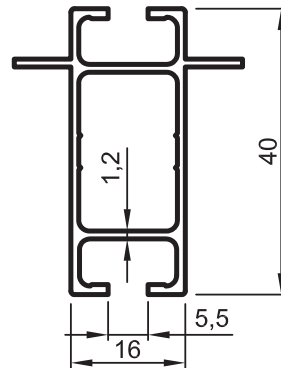

• STANDART PROFİLLER

Stand ve Sehpa Profilleri

No : 2633
Dikme
0,660 kg/m

No : 2580
Dikme
0,520 kg/m

No : 2578
Dikme
0,400 kg/m

No : 2629
Dikme
0,870 kg/m

2714
Bağlantı
0,730 kg/m

No : 3084
Dikme
0,425 kg/m

No : 2715
Bağlantı
0,570 kg/m

No : 3205
Te Adaptör
0,260 kg/m

No : 2653
Yatay Kayıt
0,640 kg/m

No : 2721
Yatay Kayıt
0,405 kg/m

No : 2576
Yatay Kayıt
0,425 kg/m

No : 2576-A
Yatay Kayıt
0,450 kg/m

No : 2575
Yatay Kayıt
0,335 kg/m

Uyarı: Profil ağırlıklarımız teorik olup; teslim anındaki tartımız geçerlidir.

Warning: The weights of profile is theoretical, weighting at the time of delivery are valid.

- STANDART PROFİLLER

Stand ve Sehpa Profilleri