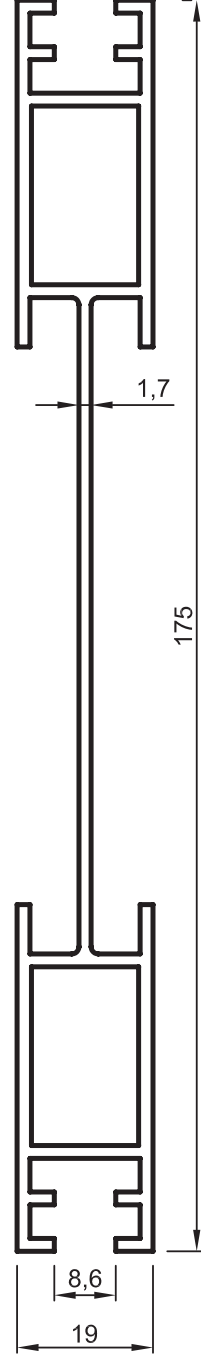

• STANDART PROFİLLER

Stand ve Sehpa Profilleri

No : 2633
Dikme
0,660 kg/m

No : 2580
Dikme
0,520 kg/m

No : 2578
Dikme
0,400 kg/m

No : 2629
Dikme
0,870 kg/m

2714
Bağlantı
0,730 kg/m

No : 3084
Dikme
0,425 kg/m

No : 2715
Bağlantı
0,570 kg/m

No : 3205
Te Adaptör
0,260 kg/m

No : 2653
Yatay Kayıt
0,640 kg/m

No : 2721
Yatay Kayıt
0,405 kg/m

No : 2576
Yatay Kayıt
0,425 kg/m

No : 2576-A
Yatay Kayıt
0,450 kg/m

No : 2575
Yatay Kayıt
0,335 kg/m

Uyarı: Profil ağırlıklarımız teorik olup; teslim anındaki tartımız geçerlidir.

Warning: The weights of profile is theoretical, weighting at the time of delivery are valid.

- STANDART PROFİLLER

Stand ve Sehpa Profilleri

Warning: The weights of profile is theoretical, weighting at the time of delivery are valid.

- STANDART PROFİLLER

Stand ve Sehpa Profilleri

No : 12538

60' lik Sigma Profili
2,115 kg/m

No : 7998

80' lik Sigma Profili
3,265 kg/m