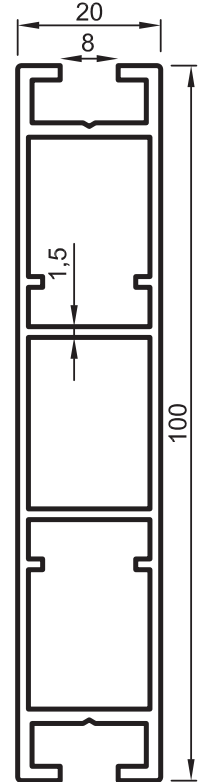

No : 1938
Dikme
0,570 kg/m

No : 2753
Yatay Kayıt
1,295 kg/m