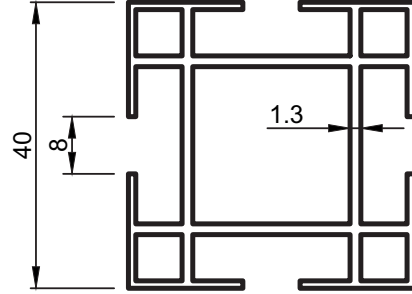

No : 2705
Yatay Kayıt
1,040 kg/m

No : 2727
Yatay Kayıt
0,970 kg/m

Uyarı: Profil ağırlıklarımız teorik olup; teslim anındaki tartımız geçerlidir.

Warning: The weights of profile is theoretical, weighting at the time of delivery are valid.

• STANDART PROFİLLER

Stand ve Sehpa Profilleri

No : 2786

35' lik Sigma Profili
1,335 kg/m

No : 1939

40' lik Sigma Profili
0,940 kg/m

No : 1949

45' lik Sigma Profili
1,645 kg/m