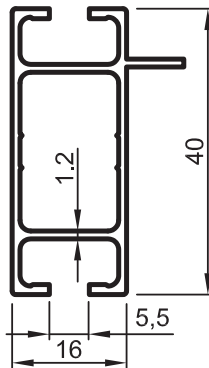

• STANDART PROFİLLER

Stand ve Sehpa Profilleri

No : 2633
Dikme
0,660 kg/m

No : 2580
Dikme
0,520 kg/m

No : 2578
Dikme
0,400 kg/m

No : 2629
Dikme
0,870 kg/m

2714
Bağlantı
0,730 kg/m

No : 3084
Dikme
0,425 kg/m

No : 2715
Bağlantı
0,570 kg/m

No : 3205
Te Adaptör
0,260 kg/m

No : 2653
Yatay Kayıt
0,640 kg/m

No : 2721
Yatay Kayıt
0,405 kg/m

No : 2576
Yatay Kayıt
0,425 kg/m

No : 2576-A
Yatay Kayıt
0,450 kg/m

No : 2575
Yatay Kayıt
0,335 kg/m

Uyarı: Profil ağırlıklarımız teorik olup; teslim anındaki tartımız geçerlidir.

Warning: The weights of profile is theoretical, weighting at the time of delivery are valid.

- STANDART PROFİLLER

Stand ve Sehpa Profilleri