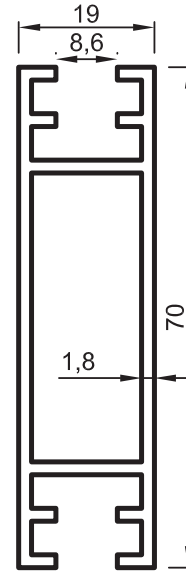

• STANDART PROFİLLER

Stand ve Sehpa Profilleri

No : 2633
Dikme
0,660 kg/m

No : 2580
Dikme
0,520 kg/m

No : 2578
Dikme
0,400 kg/m

No : 2629
Dikme
0,870 kg/m

2714
Bağlantı
0,730 kg/m

No : 3084
Dikme
0,425 kg/m

Uyarı: Profil ağırlıklarımız teorik olup; teslim anındaki tartımız geçerlidir.

Warning: The weights of profile is theoretical, weighting at the time of delivery are valid.

- STANDART PROFİLLER

Stand ve Sehpa Profilleri

No : 2751
Dikme
1,305 kg/m

No : 2704
Dikme
1,100 kg/m

No : 2736
Dikme
0,895 kg/m

No : 2737
Dikme
0,605 kg/m

No : 1938
Dikme
0,570 kg/m

No : 2753
Yatay Kayıt
1,295 kg/m

No : 4963
Yatay Kayıt
0,700 kg/m

No : 5093
Yatay Kayıt
0,780 kg/m

No : 2705
Yatay Kayıt
1,040 kg/m

No : 2727
Yatay Kayıt
0,970 kg/m

Uyarı: Profil ağırlıklarımız teorik olup; teslim anındaki tartımız geçerlidir.

Warning: The weights of profile is theoretical, weighting at the time of delivery are valid.