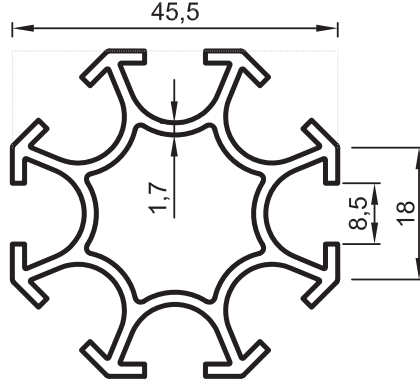

No : 2704
Dikme
1,100 kg/m