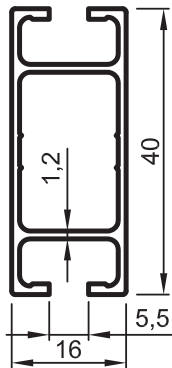

• STANDART PROFİLLER

Stand ve Sehpa Profilleri

No : 2633
Dikme
0,660 kg/m

No : 2580
Dikme
0,520 kg/m

No : 2578
Dikme
0,400 kg/m

No : 2629
Dikme
0,870 kg/m

2714
Bağlantı
0,730 kg/m

No : 3084
Dikme
0,425 kg/m

No : 2715
Bağlantı
0,570 kg/m

No : 3205
Te Adaptör
0,260 kg/m

No : 2653
Yatay Kayıt
0,640 kg/m

No : 2721
Yatay Kayıt
0,405 kg/m

No : 2576
Yatay Kayıt
0,425 kg/m

No : 2576-A
Yatay Kayıt
0,450 kg/m

No : 2575
Yatay Kayıt
0,335 kg/m

Uyarı: Profil ağırlıklarımız teorik olup; teslim anındaki tartımız geçerlidir.

Warning: The weights of profile is theoretical, weighting at the time of delivery are valid.

- STANDART PROFİLLER

Stand ve Sehpa Profilleri

Warning: The weights of profile is theoretical, weighting at the time of delivery are valid.

• STANDART PROFİLLER

Stand ve Sehpa Aksesuarları

S 903A 90° + 90° + 135°
S 903B 90° + 90° + 120°

S 903 90° + 90° + 90°