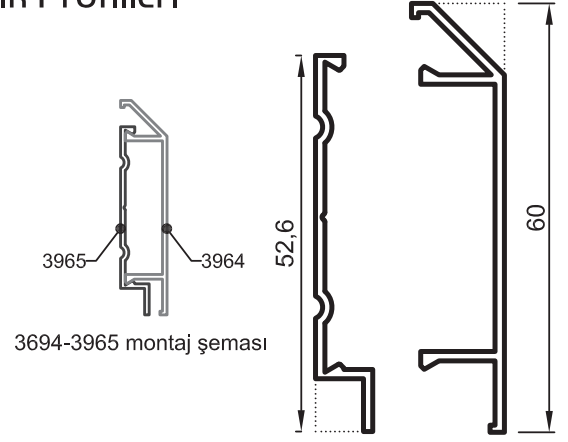

• STANDART PROFİLLER

Süpürgelik Profilleri

No : 3965

Süpürgelik
0,230 kg/m

No : 3964

Süpürgelik
0,325 kg/m

Uyarı: Profil ağırlıklarımız teorik olup; teslim anındaki tartımız geçerlidir.

Warning: The weights of profile is theoretical, weighting at the time of delivery are valid.