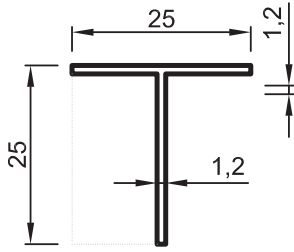

- STANDART PROFİLLER

No : 706
0,160 kg/m

No : 704 (*)
0,160 kg/m

No : 708
0,165 kg/m

No : 703 (*)
0,500 kg/m

No : 705
0,240 kg/m

No : 701 (*)
0,315 kg/m

No : 712 (*)
0,550 kg/m

No : 709 (*)
0,315 kg/m

No : 4690 (*)
0,320 kg/m

(* Sıparış miktarı 300 kg dir./ (*) Minimum order quality: 300 kg

Uyarı: Profil ağırlıklarımız teorik olup; teslim anındaki tartımız geçerlidir.

Warning: The weights of profile is theoretical, weighting at the time of delivery are valid.

No : 266 (*)
Te Bini
0,250 kg/m

(*) Sipariş miktarı 300 kg dir./ (*) Minimum order quality: 300 kg

Uyarı: Profil ağırlıklarımız teorik olup; teslim anındaki tartımız geçerlidir.

Warning: The weights of profile is theoretical, weighting at the time of delivery are valid.