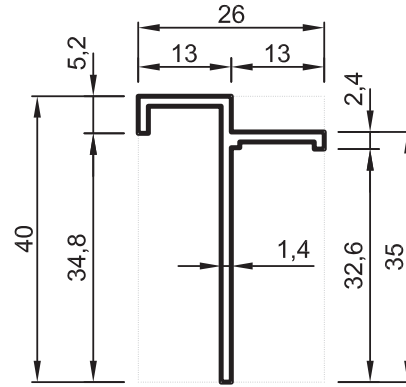

No : 709 (*)
0,315 kg/m

No : 4690 (*)
0,320 kg/m

(* Sıparış miktarı 300 kg dir./ (*) Minimum order quality: 300 kg

Uyarı: Profil ağırlıklarımız teorik olup; teslim anındaki tartımız geçerlidir.

Warning: The weights of profile is theoretical, weighting at the time of delivery are valid.

• STANDART PROFİLLER

No : 711
0,195 kg/m

No : 5575
Kasa T 'si
0,205 kg/m

No : 1512
Kasa T 'si
0,180 kg/m

No : 1555 (*)
Fugalı T Bini
0,270 kg/m

No : 5527 (*)
Kasa T 'si
0,200 kg/m

No : 1484
Fugalı T Bini
0,320 kg/m

No : 266 (*)
Te Bini
0,250 kg/m

(*) Sipariş miktarı 300 kg dir./ (*) Minimum order quality: 300 kg

Uyarı: Profil ağırlıklarımız teorik olup; teslim anındaki tartımız geçerlidir.

Warning: The weights of profile is theoretical, weighting at the time of delivery are valid.