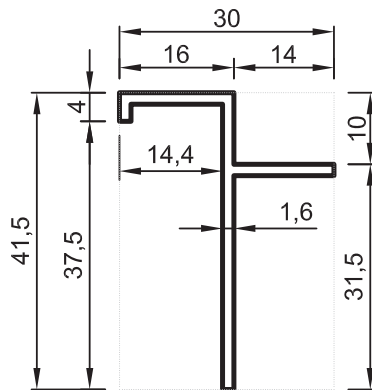

No : 709 (*)
0,315 kg/m

No : 4690 (*)
0,320 kg/m

(* Sıparış miktarı 300 kg dir./ (*) Minimum order quality: 300 kg

Uyarı: Profil ağırlıklarımız teorik olup; teslim anındaki tartımız geçerlidir.

Warning: The weights of profile is theoretical, weighting at the time of delivery are valid.

• STANDART PROFİLLER

No : 711
0,195 kg/m

No : 5575
Kasa T 'si
0,205 kg/m

No : 1512
Kasa T 'si
0,180 kg/m

No : 1555 (*)
Fugalı T Bini
0,270 kg/m

No : 5527 (*)
Kasa T 'si
0,200 kg/m

No : 1484
Fugalı T Bini
0,320 kg/m

No : 266 (*)
Te Bini
0,250 kg/m

(*) Sipariş miktarı 300 kg dir./ (*) Minimum order quality: 300 kg

Uyarı: Profil ağırlıklarımız teorik olup; teslim anındaki tartımız geçerlidir.

Warning: The weights of profile is theoretical, weighting at the time of delivery are valid.