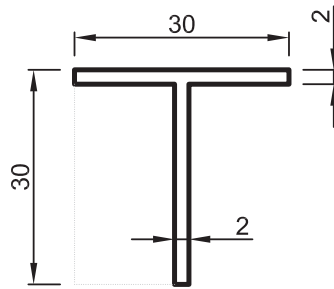

- STANDART PROFİLLER

No : 706
0,160 kg/m

No : 704 (*)
0,160 kg/m

No : 708
0,165 kg/m

No : 703 (*)
0,500 kg/m

No : 705
0,240 kg/m

No : 701 (*)
0,315 kg/m

No : 712 (*)
0,550 kg/m

No : 709 (*)
0,315 kg/m

No : 4690 (*)
0,320 kg/m

(* Sıparış miktarı 300 kg dir./ (*) Minimum order quality: 300 kg

Uyarı: Profil ağırlıklarımız teorik olup; teslim anındaki tartımız geçerlidir.

Warning: The weights of profile is theoretical, weighting at the time of delivery are valid.

No : 266 (*)
Te Bini
0,250 kg/m

(*) Sipariş miktarı 300 kg dir./ (*) Minimum order quality: 300 kg

Uyarı: Profil ağırlıklarımız teorik olup; teslim anındaki tartımız geçerlidir.

Warning: The weights of profile is theoretical, weighting at the time of delivery are valid.