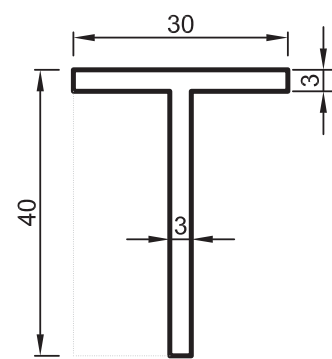

- STANDART PROFİLLER

No : 706
0,160 kg/m

No : 704 (*)
0,160 kg/m

No : 708
0,165 kg/m

No : 703 (*)
0,500 kg/m

No : 705
0,240 kg/m

No : 701 (*)
0,315 kg/m

No : 712 (*)
0,550 kg/m

No : 709 (*)
0,315 kg/m

No : 4690 (*)
0,320 kg/m

(* Sıparış miktarı 300 kg dir./ (*) Minimum order quality: 300 kg

Uyarı: Profil ağırlıklarımız teorik olup; teslim anındaki tartımız geçerlidir.

Warning: The weights of profile is theoretical, weighting at the time of delivery are valid.

• STANDART PROFİLLER

No : 711
0,195 kg/m

No : 5575
Kasa T 'si
0,205 kg/m

No : 1512
Kasa T 'si
0,180 kg/m

No : 1555 (*)
Fugalı T Bini
0,270 kg/m

No : 5527 (*)
Kasa T 'si
0,200 kg/m

No : 1484
Fugalı T Bini
0,320 kg/m

No : 266 (*)
Te Bini
0,250 kg/m

(*) Sipariş miktarı 300 kg dir./ (*) Minimum order quality: 300 kg

Uyarı: Profil ağırlıklarımız teorik olup; teslim anındaki tartımız geçerlidir.

Warning: The weights of profile is theoretical, weighting at the time of delivery are valid.