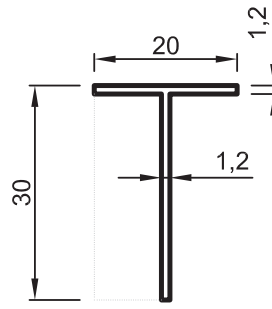

- STANDART PROFİLLER

No : 706
0,160 kg/m

No : 704 (*)
0,160 kg/m

No : 708
0,165 kg/m

No : 703 (*)
0,500 kg/m

No : 705
0,240 kg/m

No : 701 (*)
0,315 kg/m

No : 712 (*)
0,550 kg/m

No : 709 (*)
0,315 kg/m

No : 4690 (*)
0,320 kg/m

(* Sıparış miktarı 300 kg dir./ (*) Minimum order quality: 300 kg

Uyarı: Profil ağırlıklarımız teorik olup; teslim anındaki tartımız geçerlidir.

Warning: The weights of profile is theoretical, weighting at the time of delivery are valid.

No : 266 (*)
Te Bini
0,250 kg/m

(*) Sipariş miktarı 300 kg dir./ (*) Minimum order quality: 300 kg

Uyarı: Profil ağırlıklarımız teorik olup; teslim anındaki tartımız geçerlidir.

Warning: The weights of profile is theoretical, weighting at the time of delivery are valid.