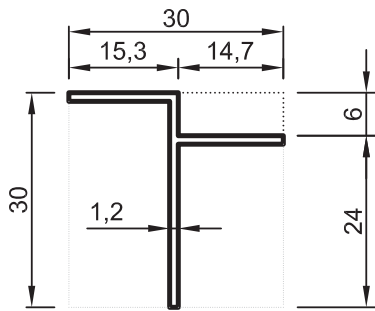

No : 709 (*)
0,315 kg/m

No : 4690 (*)
0,320 kg/m

(* Sıparış miktarı 300 kg dir./ (*) Minimum order quality: 300 kg

Uyarı: Profil ağırlıklarımız teorik olup; teslim anındaki tartımız geçerlidir.

Warning: The weights of profile is theoretical, weighting at the time of delivery are valid.

• STANDART PROFİLLER

No : 711
0,195 kg/m

No : 5575
Kasa T 'si
0,205 kg/m

No : 1512
Kasa T 'si
0,180 kg/m

No : 1555 (*)
Fugalı T Bini
0,270 kg/m

No : 5527 (*)
Kasa T 'si
0,200 kg/m

No : 1484
Fugalı T Bini
0,320 kg/m

No : 266 (*)
Te Bini
0,250 kg/m

(*) Sipariş miktarı 300 kg dir./ (*) Minimum order quality: 300 kg

Uyarı: Profil ağırlıklarımız teorik olup; teslim anındaki tartımız geçerlidir.

Warning: The weights of profile is theoretical, weighting at the time of delivery are valid.