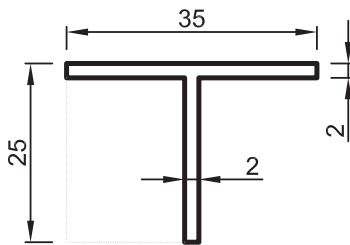

- STANDART PROFİLLER

No : 706
0,160 kg/m

No : 704 (*)
0,160 kg/m

No : 708
0,165 kg/m

No : 703 (*)
0,500 kg/m

No : 705
0,240 kg/m

No : 701 (*)
0,315 kg/m

No : 712 (*)
0,550 kg/m

No : 709 (*)
0,315 kg/m

No : 4690 (*)
0,320 kg/m

(* Sıparış miktarı 300 kg dir./ (*) Minimum order quality: 300 kg

Uyarı: Profil ağırlıklarımız teorik olup; teslim anındaki tartımız geçerlidir.

Warning: The weights of profile is theoretical, weighting at the time of delivery are valid.

No : 266 (*)
Te Bini
0,250 kg/m

(*) Sipariş miktarı 300 kg dir./ (*) Minimum order quality: 300 kg

Uyarı: Profil ağırlıklarımız teorik olup; teslim anındaki tartımız geçerlidir.

Warning: The weights of profile is theoretical, weighting at the time of delivery are valid.