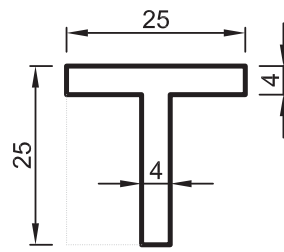

- STANDART PROFİLLER

No : 706
0,160 kg/m

No : 704 (*)
0,160 kg/m

No : 708
0,165 kg/m

No : 703 (*)
0,500 kg/m

No : 705
0,240 kg/m

No : 701 (*)
0,315 kg/m

No : 712 (*)
0,550 kg/m

No : 709 (*)
0,315 kg/m

No : 4690 (*)
0,320 kg/m

(* Sıparış miktarı 300 kg dir./ (*) Minimum order quality: 300 kg

Uyarı: Profil ağırlıklarımız teorik olup; teslim anındaki tartımız geçerlidir.

Warning: The weights of profile is theoretical, weighting at the time of delivery are valid.

No : 266 (*)
Te Bini
0,250 kg/m

(*) Sipariş miktarı 300 kg dir./ (*) Minimum order quality: 300 kg

Uyarı: Profil ağırlıklarımız teorik olup; teslim anındaki tartımız geçerlidir.

Warning: The weights of profile is theoretical, weighting at the time of delivery are valid.