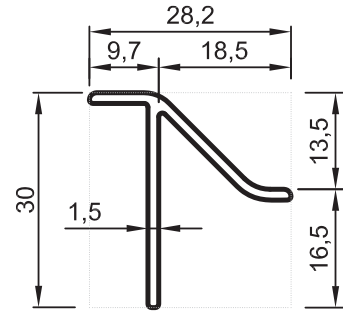

No : 709 (*)
0,315 kg/m

No : 4690 (*)
0,320 kg/m

(* Sıparış miktarı 300 kg dir./ (*) Minimum order quality: 300 kg

Uyarı: Profil ağırlıklarımız teorik olup; teslim anındaki tartımız geçerlidir.

Warning: The weights of profile is theoretical, weighting at the time of delivery are valid.

• STANDART PROFİLLER

No : 711
0,195 kg/m

No : 5575
Kasa T 'si
0,205 kg/m

No : 1512
Kasa T 'si
0,180 kg/m

No : 1555 (*)
Fugalı T Bini
0,270 kg/m

No : 5527 (*)
Kasa T 'si
0,200 kg/m

No : 1484
Fugalı T Bini
0,320 kg/m

No : 266 (*)
Te Bini
0,250 kg/m

(*) Sipariş miktarı 300 kg dir./ (*) Minimum order quality: 300 kg

Uyarı: Profil ağırlıklarımız teorik olup; teslim anındaki tartımız geçerlidir.

Warning: The weights of profile is theoretical, weighting at the time of delivery are valid.