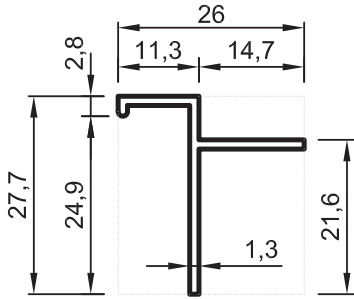

• STANDART PROFİLLER

No : 711
0,195 kg/m

No : 5527 (*)
Kasa T 'si
0,200 kg/m

No : 266 (*)
Te Bini
0,250 kg/m

(*) Sipariş miktarı 300 kg dir./ (*) Minimum order quality: 300 kg

Uyarı: Profil ağırlıklarımız teorik olup; teslim anındaki tartımız geçerlidir.

Warning: The weights of profile is theoretical, weighting at the time of delivery are valid.