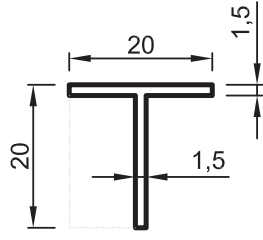

- STANDART PROFİLLER

No : 706
0,160 kg/m

No : 704 (*)
0,160 kg/m

No : 708
0,165 kg/m

No : 703 (*)
0,500 kg/m

No : 705
0,240 kg/m

No : 701 (*)
0,315 kg/m

No : 712 (*)
0,550 kg/m

No : 709 (*)
0,315 kg/m

No : 4690 (*)
0,320 kg/m

(* Sıparış miktarı 300 kg dir./ (*) Minimum order quality: 300 kg

Uyarı: Profil ağırlıklarımız teorik olup; teslim anındaki tartımız geçerlidir.

Warning: The weights of profile is theoretical, weighting at the time of delivery are valid.

No : 266 (*)
Te Bini
0,250 kg/m

(*) Sipariş miktarı 300 kg dir./ (*) Minimum order quality: 300 kg

Uyarı: Profil ağırlıklarımız teorik olup; teslim anındaki tartımız geçerlidir.

Warning: The weights of profile is theoretical, weighting at the time of delivery are valid.