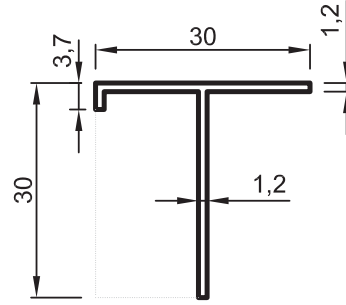

No : 5575
Kasa T 'si
0,205 kg/m