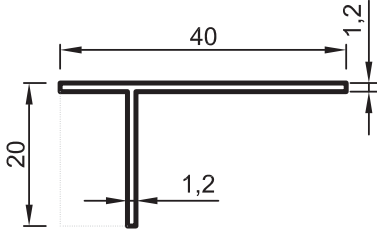

- STANDART PROFİLLER

No : 706
0,160 kg/m

No : 704 (*)
0,160 kg/m

No : 708
0,165 kg/m

No : 703 (*)
0,500 kg/m

No : 705
0,240 kg/m

No : 701 (*)
0,315 kg/m

No : 712 (*)
0,550 kg/m

No : 709 (*)
0,315 kg/m

No : 4690 (*)
0,320 kg/m

(* Sıparış miktarı 300 kg dir./ (*) Minimum order quality: 300 kg

Uyarı: Profil ağırlıklarımız teorik olup; teslim anındaki tartımız geçerlidir.

Warning: The weights of profile is theoretical, weighting at the time of delivery are valid.

• STANDART PROFİLLER

No : 711
0,195 kg/m

No : 5575
Kasa T 'si
0,205 kg/m

No : 1512
Kasa T 'si
0,180 kg/m

No : 1555 (*)
Fugalı T Bini
0,270 kg/m

No : 5527 (*)
Kasa T 'si
0,200 kg/m

No : 1484
Fugalı T Bini
0,320 kg/m

No : 266 (*)
Te Bini
0,250 kg/m

(*) Sipariş miktarı 300 kg dir./ (*) Minimum order quality: 300 kg

Uyarı: Profil ağırlıklarımız teorik olup; teslim anındaki tartımız geçerlidir.

Warning: The weights of profile is theoretical, weighting at the time of delivery are valid.