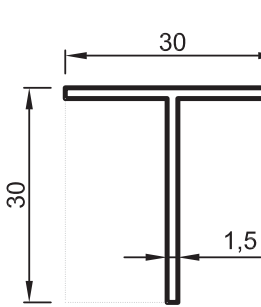

- STANDART PROFİLLER

No : 706
0,160 kg/m

No : 704 (*)
0,160 kg/m

No : 708
0,165 kg/m

No : 703 (*)
0,500 kg/m

No : 705
0,240 kg/m

No : 701 (*)
0,315 kg/m

No : 712 (*)
0,550 kg/m

No : 709 (*)
0,315 kg/m

No : 4690 (*)
0,320 kg/m

(* Sıparış miktarı 300 kg dir./ (*) Minimum order quality: 300 kg

Uyarı: Profil ağırlıklarımız teorik olup; teslim anındaki tartımız geçerlidir.

Warning: The weights of profile is theoretical, weighting at the time of delivery are valid.

No : 266 (*)
Te Bini
0,250 kg/m

(*) Sipariş miktarı 300 kg dir./ (*) Minimum order quality: 300 kg

Uyarı: Profil ağırlıklarımız teorik olup; teslim anındaki tartımız geçerlidir.

Warning: The weights of profile is theoretical, weighting at the time of delivery are valid.