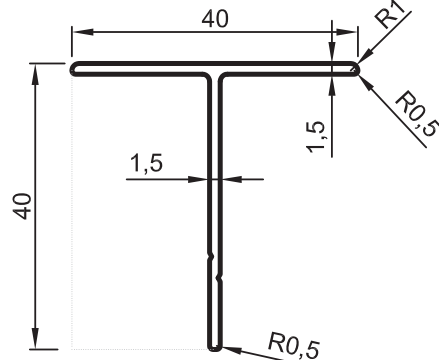

- STANDART PROFİLLER

No : 706
0,160 kg/m

No : 704 (*)
0,160 kg/m

No : 708
0,165 kg/m

No : 703 (*)
0,500 kg/m

No : 705
0,240 kg/m

No : 701 (*)
0,315 kg/m

No : 712 (*)
0,550 kg/m

No : 709 (*)
0,315 kg/m

No : 4690 (*)
0,320 kg/m

(* Sıparış miktarı 300 kg dir./ (*) Minimum order quality: 300 kg

Uyarı: Profil ağırlıklarımız teorik olup; teslim anındaki tartımız geçerlidir.

Warning: The weights of profile is theoretical, weighting at the time of delivery are valid.

No : 266 (*)
Te Bini
0,250 kg/m

(*) Sipariş miktarı 300 kg dir./ (*) Minimum order quality: 300 kg

Uyarı: Profil ağırlıklarımız teorik olup; teslim anındaki tartımız geçerlidir.

Warning: The weights of profile is theoretical, weighting at the time of delivery are valid.