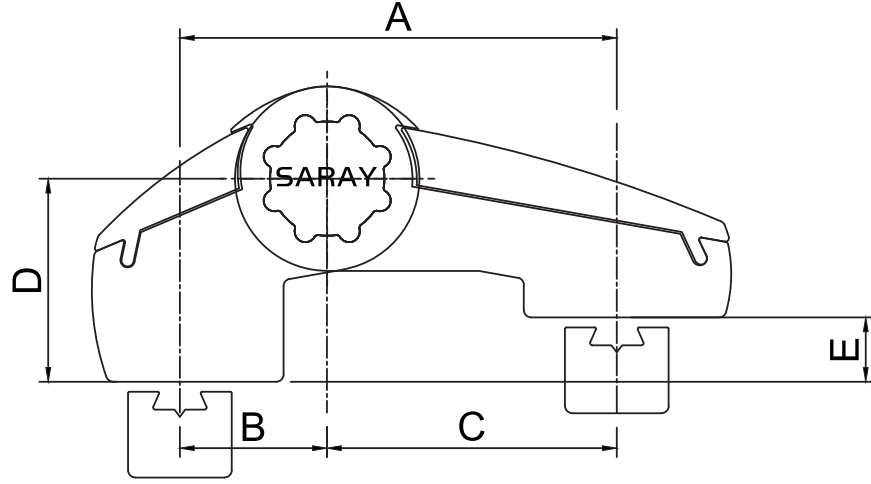

• KAPAZLAMA MENTEŞELER

**Uyarı: Standart kapazlama menteşeler 2' li olarak üretilmektedir.**

• KAPAZLAMA MENTEŞELER

SARAY MENTEŞE

KOD	YAPRAK SAYISI	A (mm)	B (mm)	C (mm)	D (mm)	E (mm)
SC-804, SC-805, SC-806, SC-807	2	61,1	20,6	40,5	28,4	9
SC-808, SC809, SC-810, SC-811	2	61,1	20,6	40,5	19,4	0
SC-812, SC-813, SC-814, SC-815	2	90	49,5	40,5	19,4	0
SC-816, SC-817, SC-818, SC-816	2	90	49,5	40,5	19,4	0