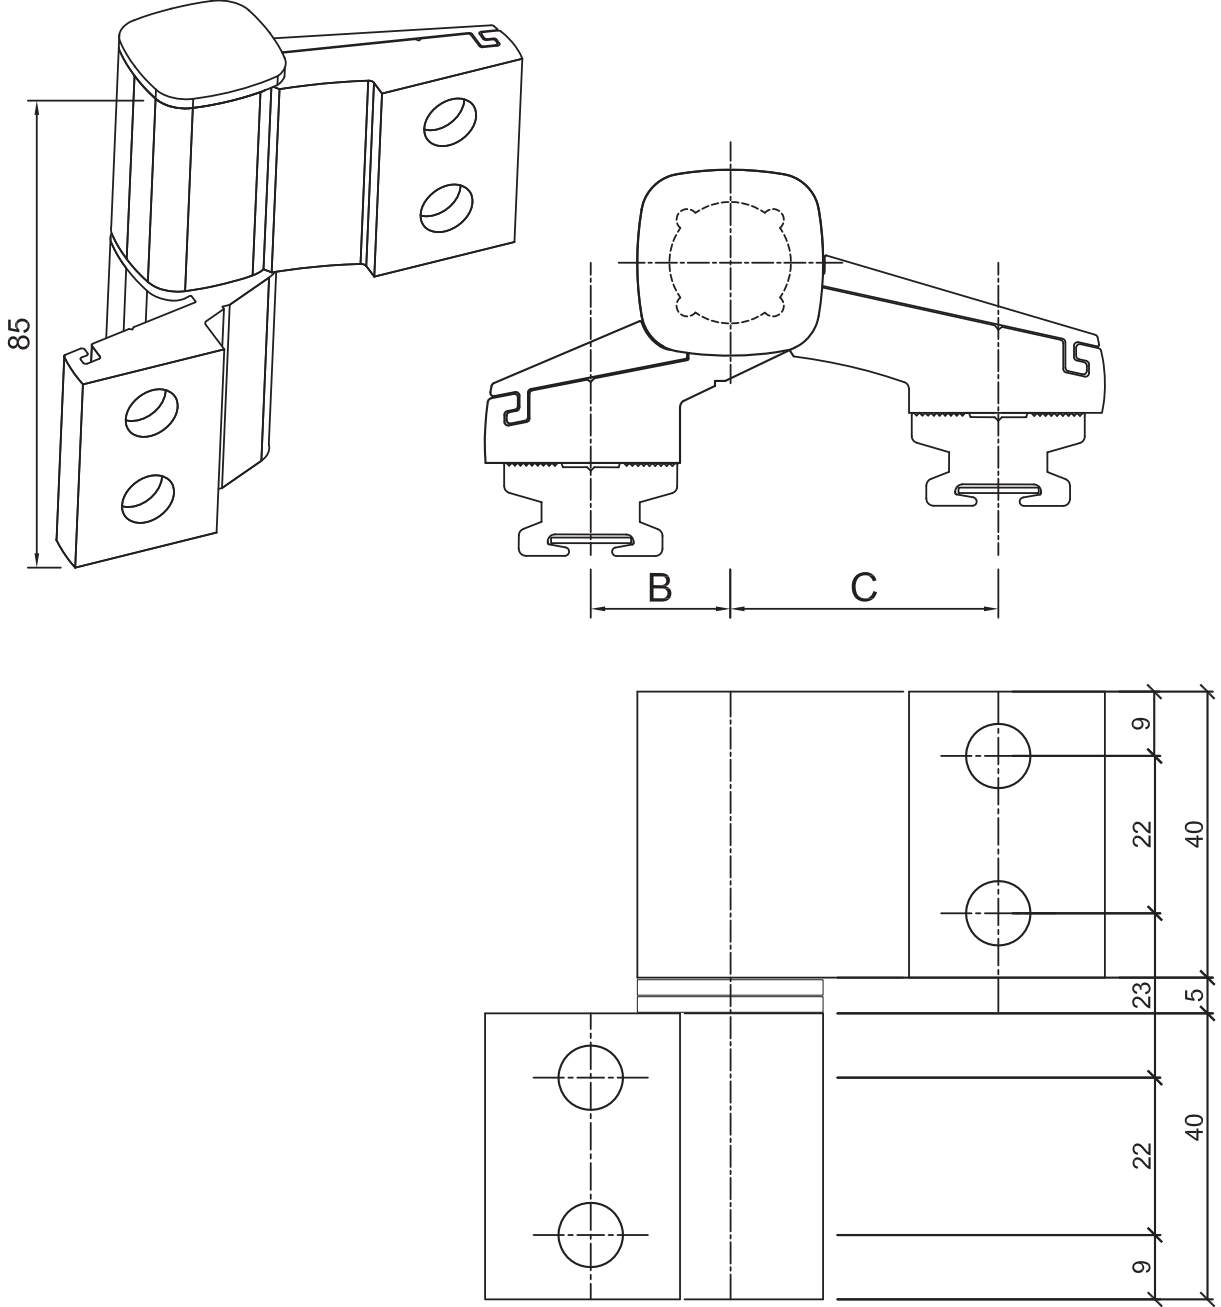

- KAPAZLAMA MENTEŞELER

SARAY MENTEŞE

KOD	YAPRAK SAYISI	A (mm)	B (mm)	C (mm)	D (mm)	E (mm)
SFKM-45-070	2	57,0	19,5	37,5	28	7
SFKM-55-071	2	57,0	19,5	37,5	31	10
SFKM-66-072	2	67,0	19,5	47,5	31	10
SDKM-45-075	2	60,8	23,3	37,5	21	0
SDKM-57-076	2	70,8	23,3	47,5	21	0
SFKM-58-077	2	95,0	47,5	47,5	31	10
SDKM-66-078	2	95,0	47,5	47,5	21	0
SFKM-58-079	2	85,0	47,5	37,5	31	10

• KAPAZLAMA MENTEŞELER

**Uyarı: Standart kapazlama menteşeler 2' li olarak üretilmektedir.**

• KAPAZLAMA MENTEŞELER

SARAY MENTEŞE

KOD	YAPRAK SAYISI	A (mm)	B (mm)	C (mm)	D (mm)	E (mm)
SC-804, SC-805, SC-806, SC-807	2	61,1	20,6	40,5	28,4	9
SC-808, SC809, SC-810, SC-811	2	61,1	20,6	40,5	19,4	0
SC-812, SC-813, SC-814, SC-815	2	90	49,5	40,5	19,4	0
SC-816, SC-817, SC-818, SC-816	2	90	49,5	40,5	19,4	0