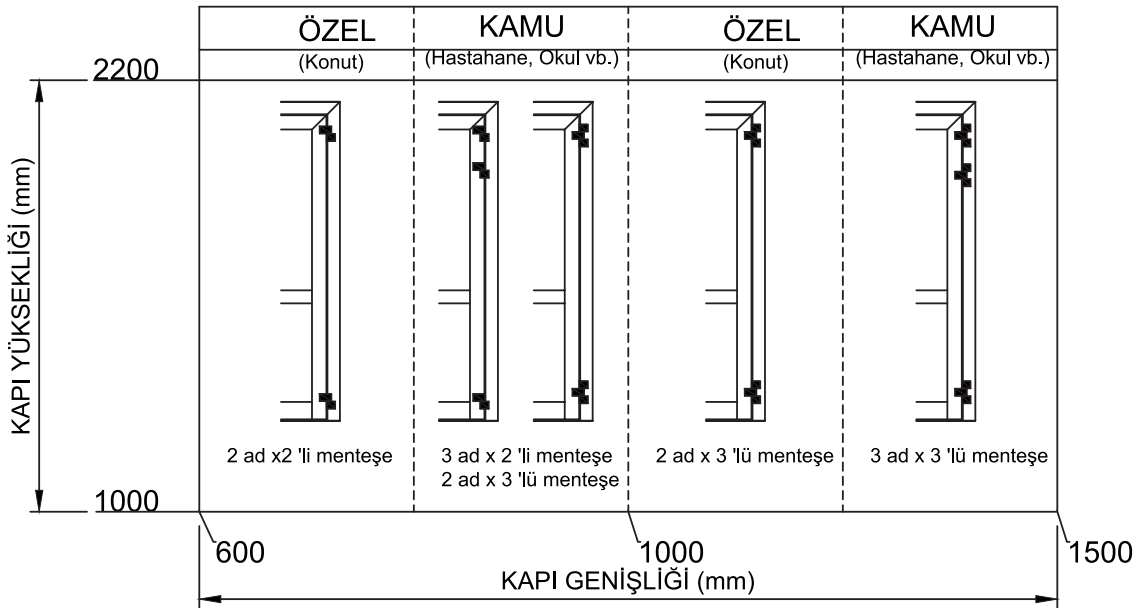

KOD	YAPRAK SAYISI	A (mm)	B (mm)	C (mm)	D (mm)	E (mm)
SC-804, SC-805, SC-806, SC-807	2	61,1	20,6	40,5	28,4	9
SC-808, SC809, SC-810, SC-811	2	61,1	20,6	40,5	19,4	0
SC-812, SC-813, SC-814, SC-815	2	90	49,5	40,5	19,4	0
SC-816, SC-817, SC-818, SC-816	2	90	49,5	40,5	19,4	0

Not: Kapı hihrolüğü kullanılan kapılarda her zaman 3x3 yaprak menteşe kullanılmalıdır.