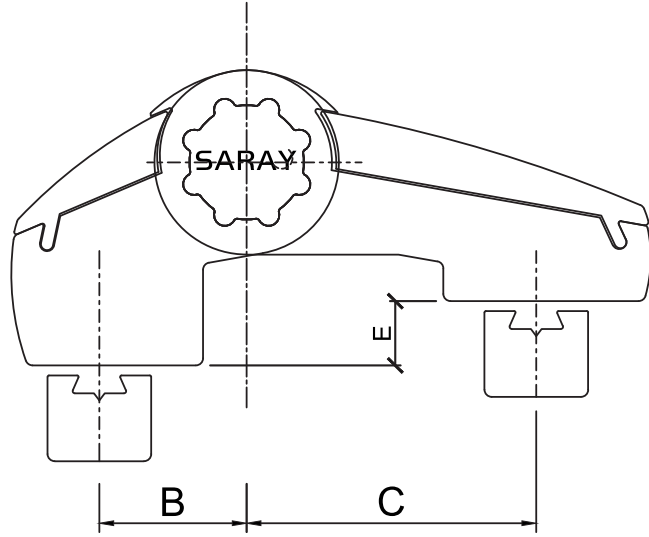

- KAPAZLAMA MENTEŞELER

Uyarı: Standart kapazlama menteşeler 2' li olarak üretilmektedir.