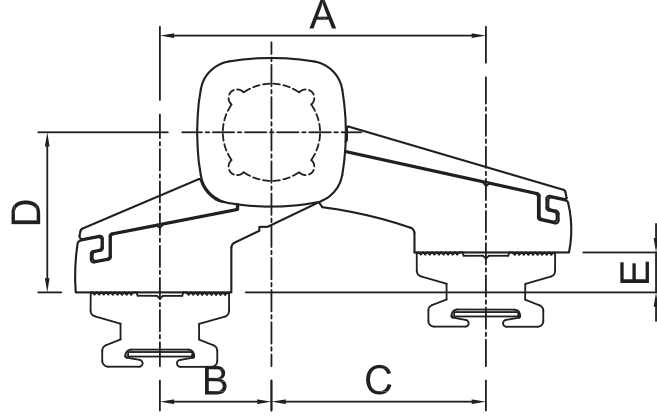

- KAPAZLAMA MENTEŞELER

SARAY MENTEŞE

KOD	YAPRAK SAYISI	A (mm)	B (mm)	C (mm)	D (mm)	E (mm)
SFKM-45-070	2	57,0	19,5	37,5	28	7
SFKM-55-071	2	57,0	19,5	37,5	31	10
SFKM-66-072	2	67,0	19,5	47,5	31	10
SDKM-45-075	2	60,8	23,3	37,5	21	0
SDKM-57-076	2	70,8	23,3	47,5	21	0
SFKM-58-077	2	95,0	47,5	47,5	31	10
SDKM-66-078	2	95,0	47,5	47,5	21	0
SFKM-58-079	2	85,0	47,5	37,5	31	10

• KAPAZLAMA MENTEŞELER

**Uyarı: Standart kapazlama menteşeler 2' li olarak üretilmektedir.**

• KAPAZLAMA MENTEŞELER

SARAY MENTEŞE

KOD	YAPRAK SAYISI	A (mm)	B (mm)	C (mm)	D (mm)	E (mm)
SC-804, SC-805, SC-806, SC-807	2	61,1	20,6	40,5	28,4	9
SC-808, SC809, SC-810, SC-811	2	61,1	20,6	40,5	19,4	0
SC-812, SC-813, SC-814, SC-815	2	90	49,5	40,5	19,4	0
SC-816, SC-817, SC-818, SC-816	2	90	49,5	40,5	19,4	0