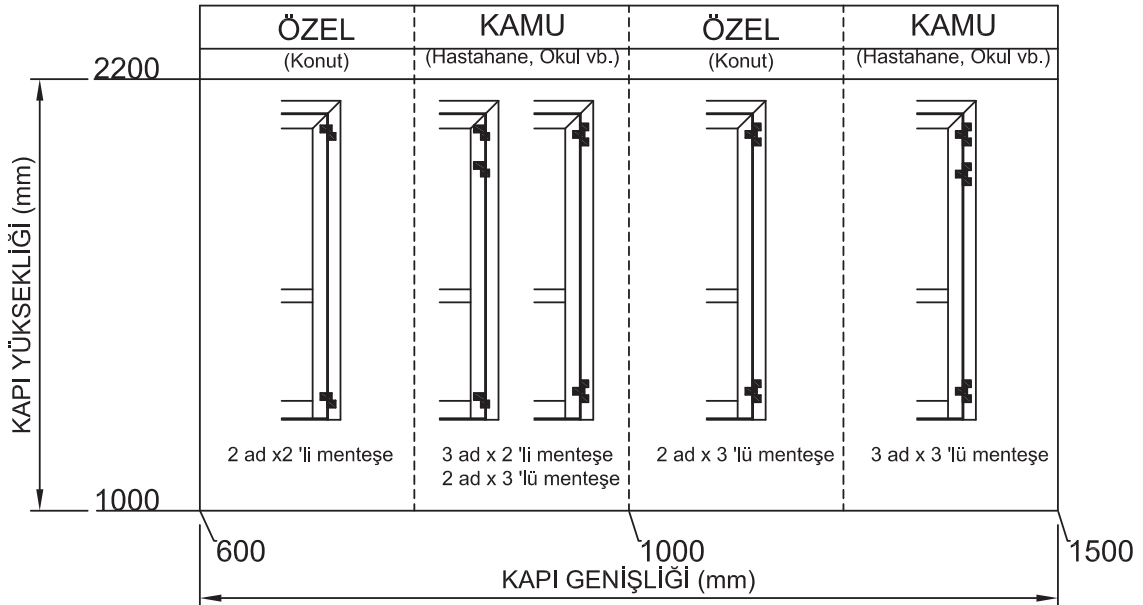

KOD	YAPRAK SAYISI	A (mm)	B (mm)	C (mm)	D (mm)	E (mm)
SFKM-45-070	2	57,0	19,5	37,5	28	7
SFKM-55-071	2	57,0	19,5	37,5	31	10
SFKM-66-072	2	67,0	19,5	47,5	31	10
SDKM-45-075	2	60,8	23,3	37,5	21	0
SDKM-57-076	2	70,8	23,3	47,5	21	0
SFKM-58-077	2	95,0	47,5	47,5	31	10
SDKM-66-078	2	95,0	47,5	47,5	21	0
SFKM-58-079	2	85,0	47,5	37,5	31	10

Not: Kapı hihrolüğü kullanılan kapılarda her zaman 3x3 yaprak menteşe kullanılmalıdır.