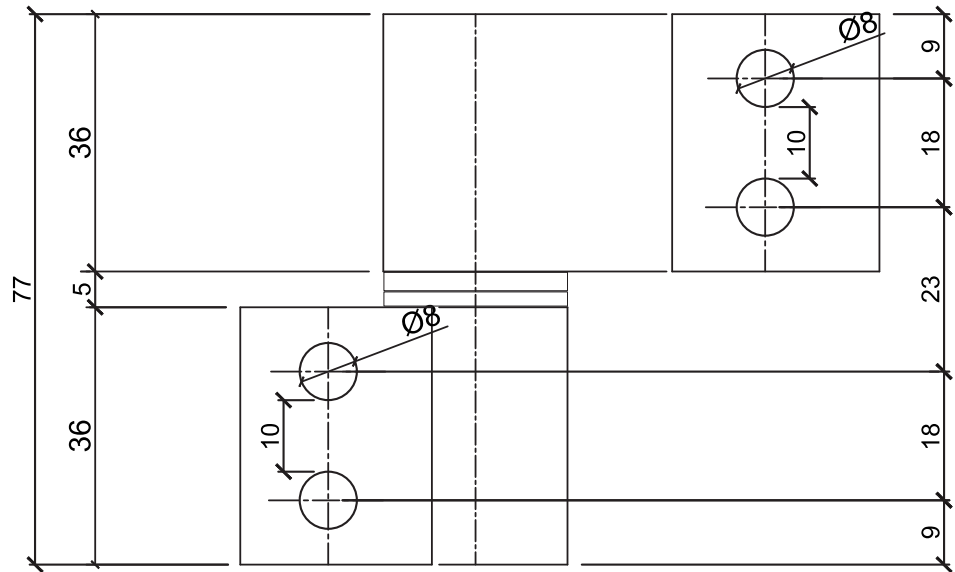

- KAPAZLAMA MENTEŞELER

Uyarı: Standart kapazlama menteşeler 2' li olarak üretilmektedir.